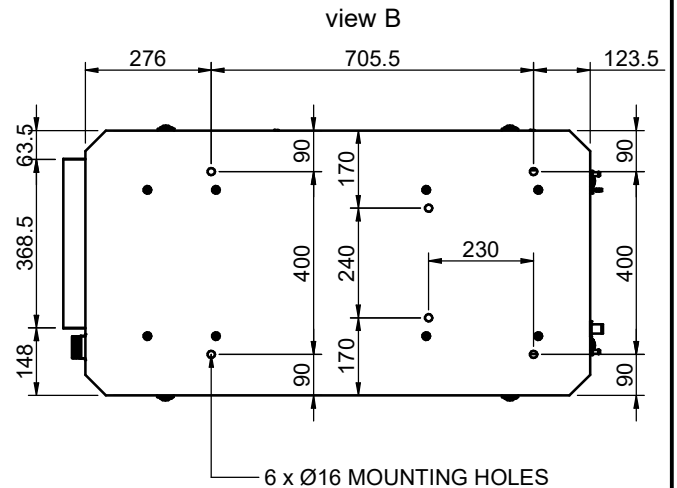

(17 GT / 20 GTA TAC DNV)

SIPHON BREAK CONNECTIONS
(AIR VENT SYSTEM-OPTIONAL KIT)

(17 GTC / 20 GTAC TAC DNV)

GRUPO TAC 14 GS/GSC 17 GT/GTC/GSA/GSAC 20 GTA/GTAC				
GENSET TAC 14 GS/GSC 17 GT/GTC/GSA/GSAC 20 GTA/GTAC				
... MATERIAL ACABADO ...	TRATAMIENTO	PRESENTACIÓN	ESCALA
DIBUJADO P.IGLESIAS	VERIFICADO V.MIRAVET	GRADO PRECISIÓN	FECHA CREACIÓN 07/06/2022	ÚLTIMA REVISIÓN
		SOLE, S.A.		1673,1674,1675,1676,1677,1678 1701,1702,1703,1704,1705,1706