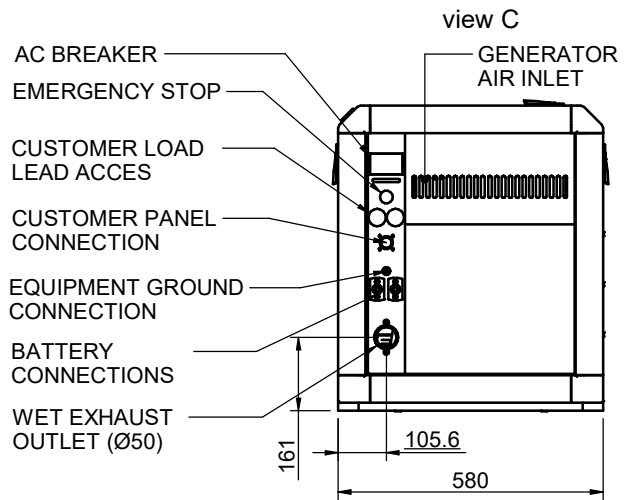

(17 GT / 20 GTA TAC DNV)

SIPHON BREAK CONNECTIONS
(AIR VENT SYSTEM-OPTIONAL KIT)

(17 GTC / 20 GTAC TAC DNV)

GRUPO TAC 14 GS/GSC 17 GT/GTC/GSA/GSAC 20 GTA/GTAC				
GENSET TAC 14 GS/GSC 17 GT/GTC/GSA/GSAC 20 GTA/GTAC				
... MATERIAL ACABADO ...	TRATAMIENTO	PRESENTACIÓN	ESCALA
DIBUJADO P.IGLESIAS	VERIFICADO V.MIRAVET	GRADO PRECISIÓN	FECHA CREACIÓN 07/06/2022	ÚLTIMA REVISIÓN
		SOLE, S.A.		1673,1674,1675,1676,1677,1678 1701,1702,1703,1704,1705,1706