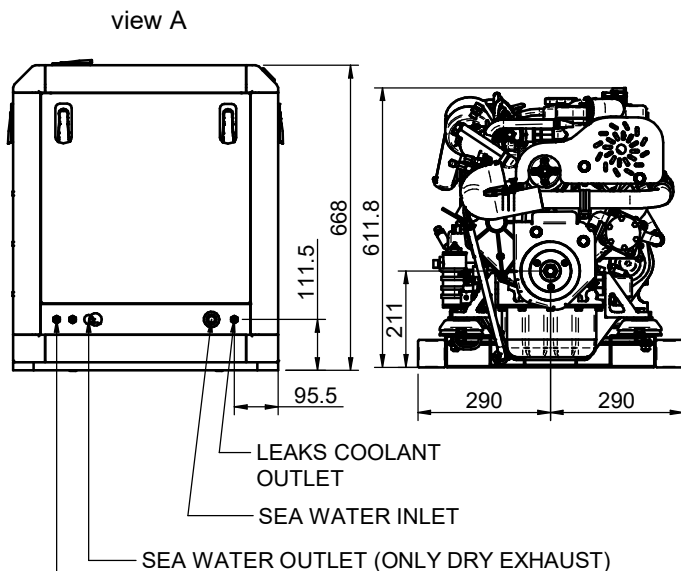

(17 GT / 20 GTA TAC DNV)

SIPHON BREAK CONNECTIONS
(AIR VENT SYSTEM-OPTIONAL KIT)

(17 GTC / 20 GTAC TAC DNV)

GRUPO TAC 14 GS/GSC 17 GT/GTC/GSA/GSAC 20 GTA/GTAC				
GENSET TAC 14 GS/GSC 17 GT/GTC/GSA/GSAC 20 GTA/GTAC				
... MATERIAL ACABADO ...	TRATAMIENTO	PRESENTACIÓN	ESCALA
DIBUJADO P.IGLESIAS	VERIFICADO V.MIRAVET	GRADO PRECISIÓN	FECHA CREACIÓN 07/06/2022	ÚLTIMA REVISIÓN
		SOLE, S.A.		1673,1674,1675,1676,1677,1678 1701,1702,1703,1704,1705,1706