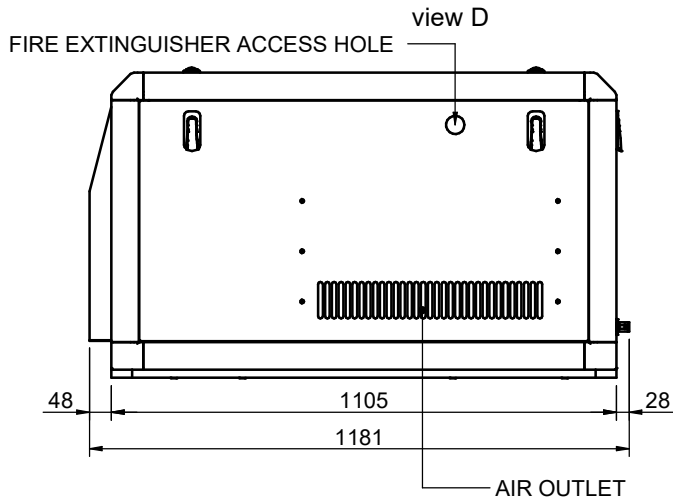

(17 GT / 20 GTA TAC DNV)

SIPHON BREAK CONNECTIONS
(AIR VENT SYSTEM-OPTIONAL KIT)

(17 GTC / 20 GTAC TAC DNV)

GRUPO TAC 14 GS/GSC 17 GT/GTC/GSA/GSAC 20 GTA/GTAC				
GENSET TAC 14 GS/GSC 17 GT/GTC/GSA/GSAC 20 GTA/GTAC				
... MATERIAL ACABADO ...	TRATAMIENTO	PRESENTACIÓN	ESCALA
DIBUJADO P.IGLESIAS	VERIFICADO V.MIRAVET	GRADO PRECISIÓN	FECHA CREACIÓN 07/06/2022	ÚLTIMA REVISIÓN
		SOLE, S.A.		1673,1674,1675,1676,1677,1678 1701,1702,1703,1704,1705,1706