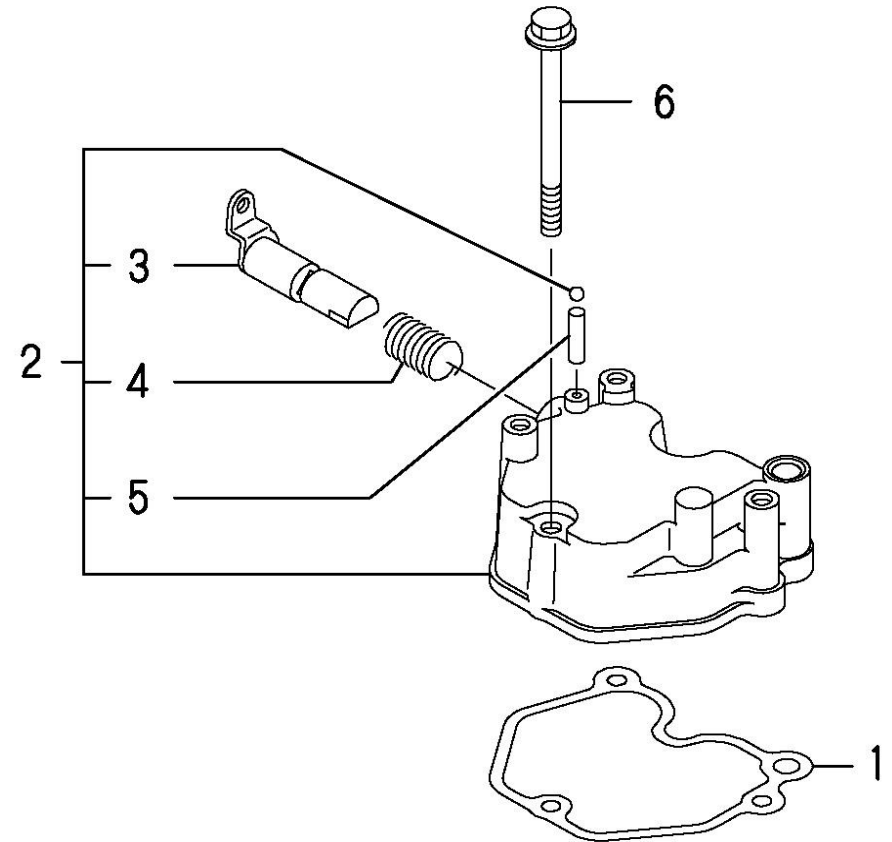

D_1484_1_2		Tapa de Balancines y Respiradero			
FIG.	REF.	QTY	DESCR.	FROM	UPTO
1	1D020176	1	Junta, Capó		
2	1D020177	1	Bonnet Assy, Head		
3	1D020178	1	Conjunto de eje, Decomp.		
4	1D020179	1	Primavera, Decomp.		
5	1D020180	1	Pin Paralelo 3X16		
6	1D020181	3	Perno M 6X 55 Plateado