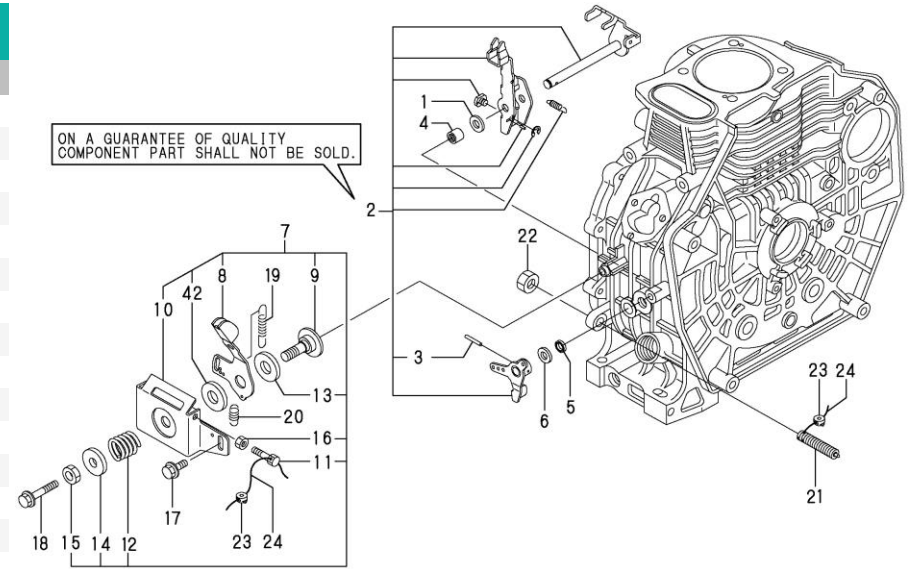

D_1484_4_4					
Regulador					
FIG.	REF.	QTY	DESCR.	FROM	UPTO
1	1D020226	1	Lavadora, Gobernador		
2	1D020227	1	Palanca Assy, Gobernador		
3	1D020228	1	Pin cónico 3X20		
4	1D020229	2	Aguja de rodamiento		
5	1D020230	1	Retén aceite		
6	1D020231	1	Arandela de empuje		
7	1D020234	1	Soporte Cmp, Regulato		
8	1D020235	1	Manija, Regulador		
9	1D020236	1	Eje, Mango		
10	1D020237	1	Soporte, manija		
11	1D020238	1	Perno, Ajuste		
12	1D020239	1	Primavera		
13	1D020240	2	Plato, Fricción		
14	1D020241	1	Arandela (B)		
15	1D020242	1	Tuerca de seguridad M10		
16	1D020243	1	Tuerca M 6		
17	1D020244	1	Perno M 6X 14 Plateado		
18	1D020245	1	Perno M 6X 45 Plateado		
19	1D020246	1	Primavera, regulador		
20	1D020247	1	Primavera, regreso		
21	1D020248	1	Conjunto limitador, combustible		
22	1D020249	1	Tuerca de seguridad chapada en M10		
23	1D020250	2	Estaño		
24	1D020251	2	Alambre 0.6