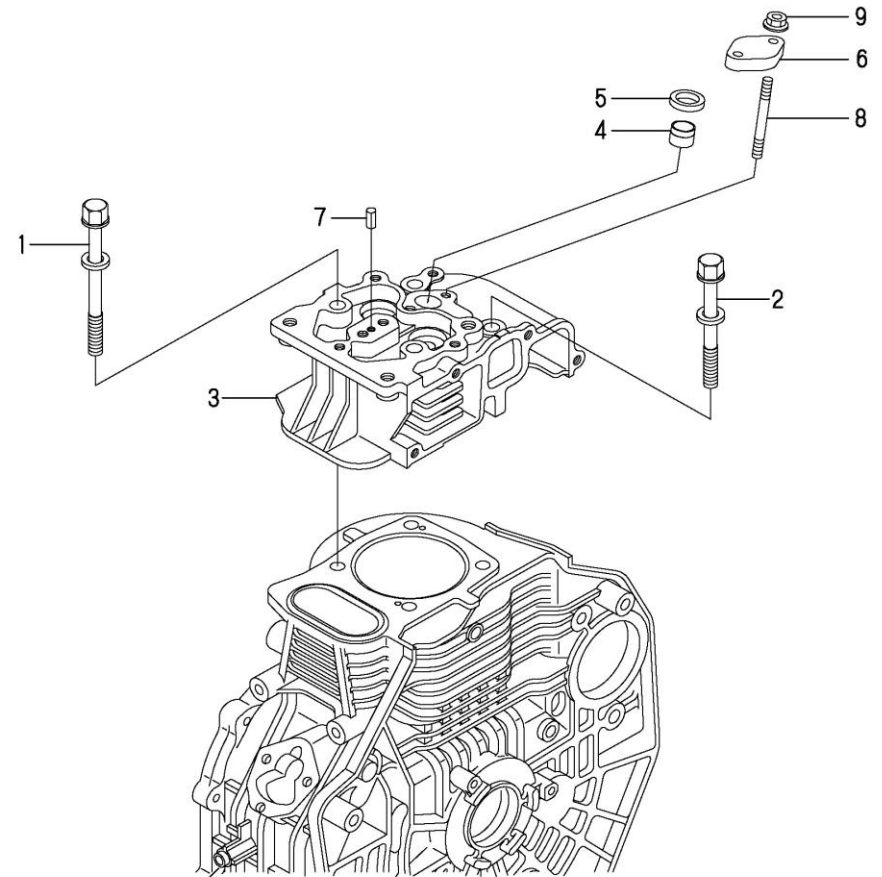

## Kits Mantenimiento

Jgo. Juntas

D_1484_1_1		Culata				
FIG.	REF.	QTY	DESCR.	FROM	UPTO	
1	1D020151	2	Perno, cabeza cilíndrica A			
2	1D020152	2	Perno, cabeza cilíndrica B			
3	1D020153	1	Conjunto de cabeza, cilindro			
4	1D020167	1	Protector, boquilla			
5	1D020168	1	Asiento, boquilla			
6	1D020171	1	Retenedor, Boquilla			
7	1D020172	1	Pin de resorte 4X 8			
8	1D020174	2	Stud M6X 55 Plateado			
9	1D020175	2	Tuerca M 6			