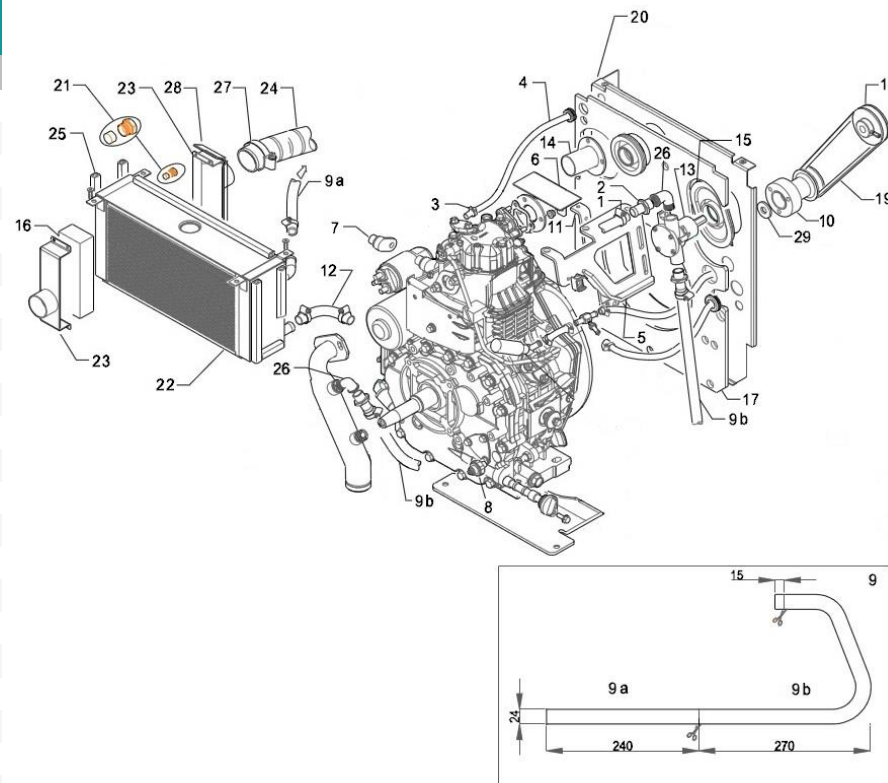

D_1484_3_2 Circuito Intercambiador					
FIG.	REF.	QTY	DESCR.	FROM	UPTO
1	1D020009	7	Abrazadera D. 16/25 H9		
2	1D020010	3	Manguito De Unión D.15 3/8"		
3	1D020013	2	Abrazadera D. 10		
4	1D020014	1	Tubo D.5X12		
5	1D020022	1	Soporte De Bomba De Agua		
6	1D020024	1	Soporte De Etiquetas De Alta Temperatura.		
7	1D020025	1	Termostato		
8	1D020026	1	Palanca De Presión Del Aceite		
9	1D020027	1	Manguito D.15 (Cortada)		
10	1D020029	1	Polea Del Motor Z50 H66		
11	1D020030	1	Placa De La Bomba De Agua		
12	1D020033	1	Codo 90 ° D.16		
13	1D020034	1	Bomba Johnson F35B-8		
14	1D020035	1	Colector De Entrada De Aire		
15	1D020037	1	Cubierta De Goma De La Bomba		
16	1D020038	1	Kit De Filtro De Aire		
17	1D020040	1	Kit De Insonorización		
18	1D020041	1	Polea Z60 Foro 12 H26		
19	1D020042	1	Correa Trapezoidal Ftd-Spz 630 9,7X643		
20	1D020045	1	Mamparo		
21	1D020046	1	ÁNodo De Zinc Con Tapa		
22	1D020047	1	Intercambiador Agua-Aire		
23	1D020048	2	Transportador De Entrada De Aire		
24	1D020049	1	Tubo De Entrada De Aire Di.40		
25	1D020050	1	Junta Adhesiva Kronstik D 8X10		
26	1D020055	2	Codo 90 ° M-F 3/8 "		
27	1D020056	2	Abrazadera D. 32/50 H9		
28	1D020057	1	Kit De Insonorización Legetolex		
29	1D020058	1	Lavadora De Motor