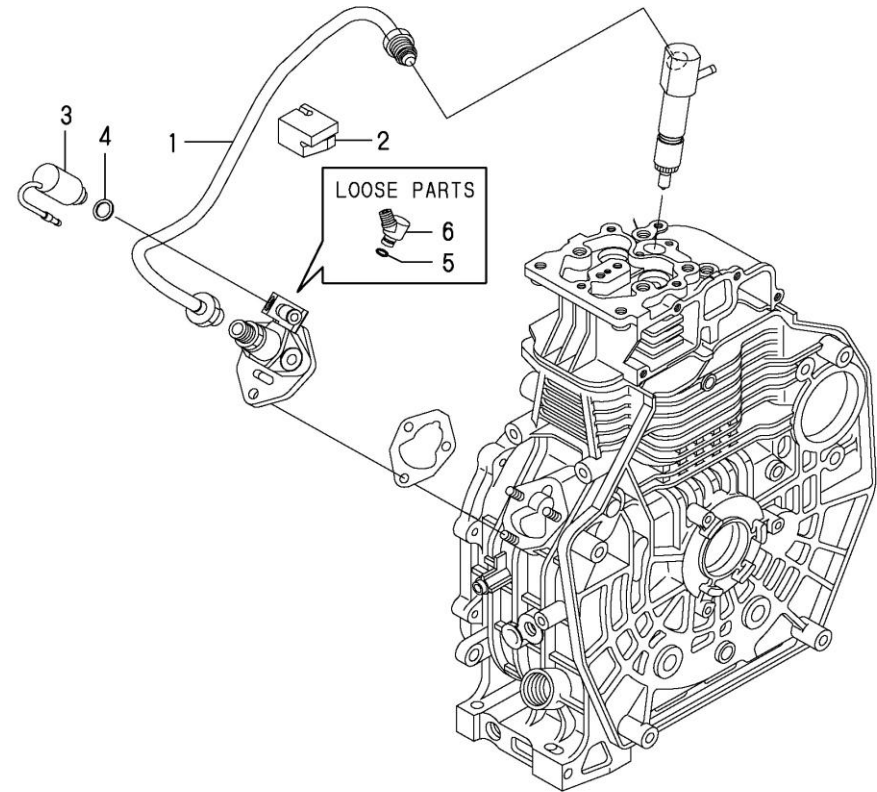

D_1484_4_1		Tubos de Inyección				
FIG.	REF.	QTY	DESCR.	FROM	UPTO	
1	1D020285	1	Tubo, inyección de combustible			
2	1D020286	1	Apoyo, Inj. Tubo			
3	1D020287	1	Conjunto de válvula, corte F / O			
4	1D020288	1	Junta, 10X1.2			
5	1D020289	1	Junta tórica			
6	1D020290	1	Entrada (combustible)