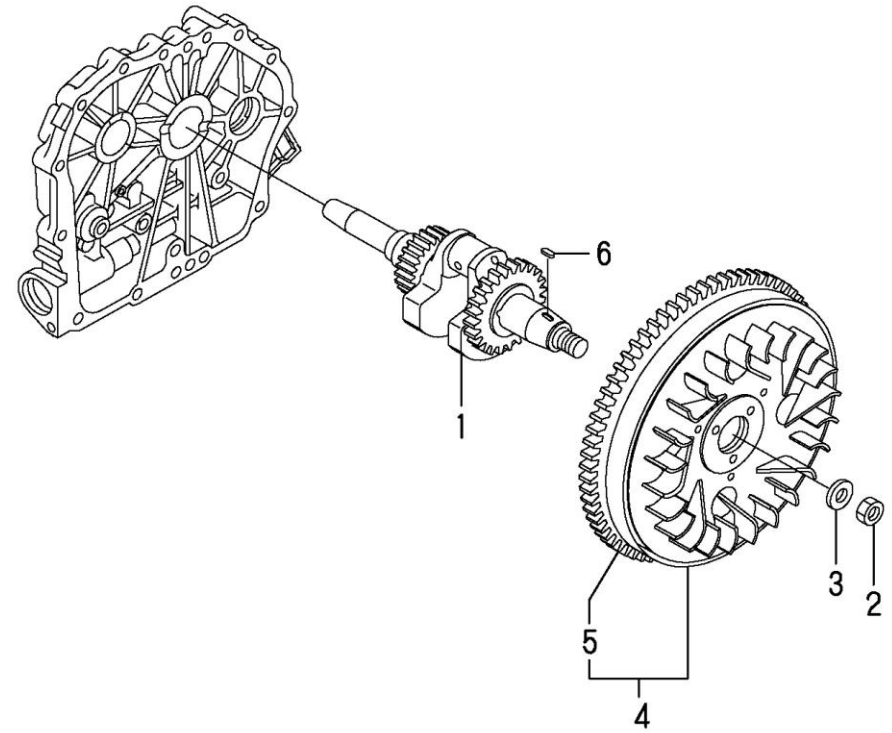

D_1484_1_9 Cigüeñal y Volante de Inercia					
FIG.	REF.	QTY	DESCR.	FROM	UPTO
1	1D020197	1	Cigüeñal (E-Dg Assy)		
2	1D020198	1	Nuez		
3	1D020199	1	Arandela, volante		
4	1D020200	1	Conjunto de volante, De		
5	1D020201	1	Engranaje, anillo D		
6	1D020202	1	Clave 4X 12