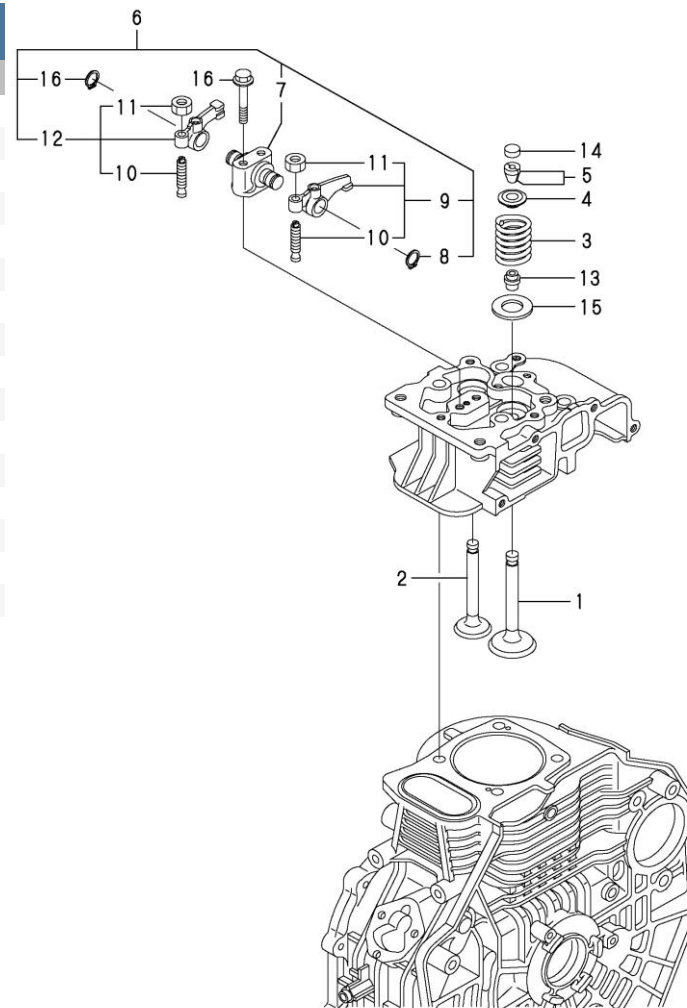

D_1484_1_3		Mecanismo de Válvulas			
FIG.	REF.	QTY	DESCR.	FROM	UPTO
1	1D020154	1	Válvula, admisión		
2	1D020155	1	Válvula de escape		
3	1D020156	2	Resorte, válvula		
4	1D020157	2	Retenedor, Primavera		
5	1D020158	2	Conjunto de chaveta		
6	1D020159	1	Soporte Assy, Rocker		
7	1D020160	1	Soporte, balancín		
8	1D020161	2	C tipo de retención Rin		
9	1D020162	1	Conjunto de brazo, admisión		
10	1D020163	1	Tornillo, ajuste		
11	1D020164	1	Tuerca de seguridad 6		
12	1D020165	1	Conjunto de brazo, escape		
13	1D020166	2	Sello, vástago de válvula		
14	1D020169	2	Tapa, Válvula		
15	1D020170	2	Arandela, Resorte de Válvula		
16	1D020173	2	Perno M 6X 40 Plateado