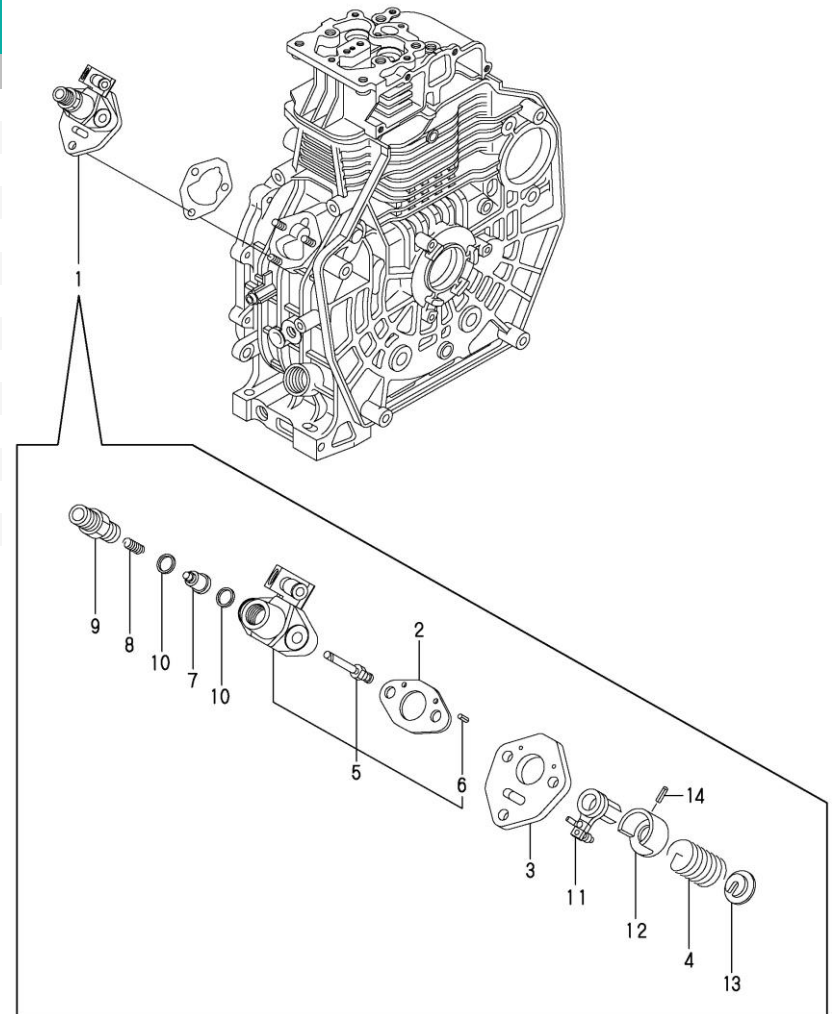

D_1484_4_3		Bomba Inyectora			
FIG.	REF.	QTY	DESCR.	FROM	UPTO
1	1D020261	1	Conjunto de bombeo F.I.		
2	1D020262	1	Junta		
3	1D020263	1	Plato		
4	1D020264	1	Primavera		
5	1D020265	1	Conjunto de cuerpo, bomba		
6	1D020266	2	Pin de resorte 2X6		
7	1D020267	1	Conjunto de válvula, entrega		
8	1D020268	1	Primavera, Deliv. Válvula		
9	1D020269	1	Titular, F.I.P.Delive		
10	1D020270	2	Junta, Entrega		
11	1D020271	1	Conjunto de palanca, control		
12	1D020272	1	Asiento (A), primavera		
13	1D020273	1	Asiento (B), primavera		
14	1D020274	1	Pin de resorte 3X 8