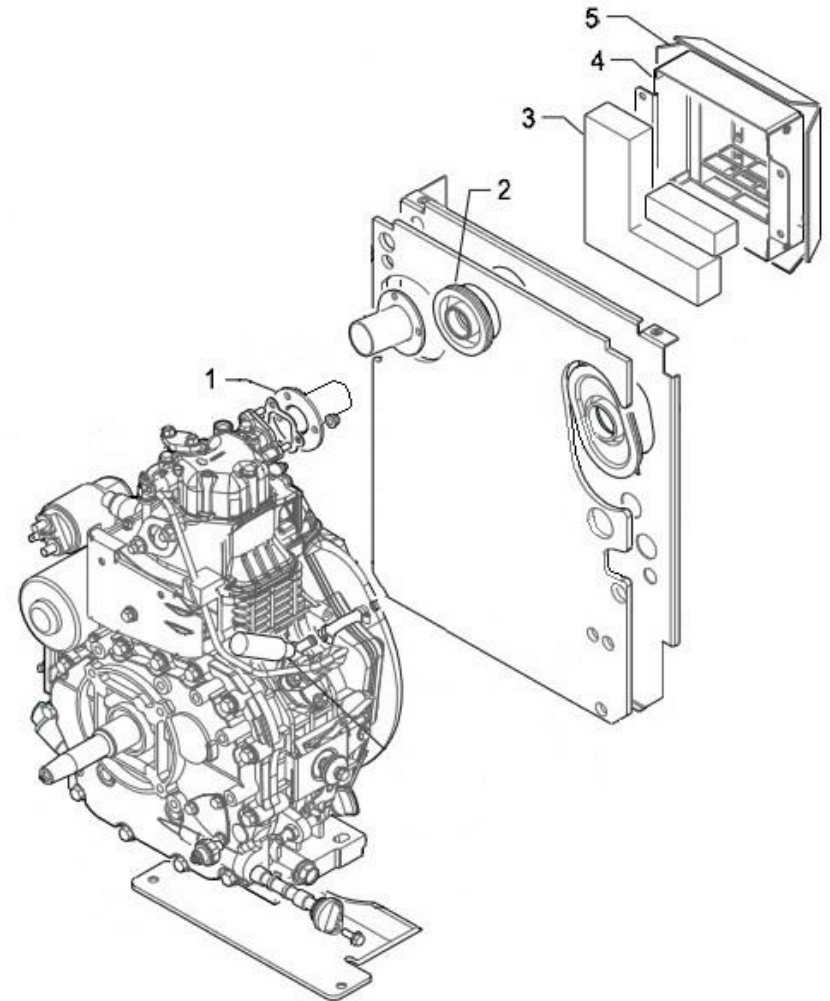

D_1484_2_2		Entrada Aire				
FIG.	REF.	QTY	DESCR.	FROM	UPTO	
1	1D020028	1	Colector De Entrada De Aire			
2	1D020036	1	Cubierta De Goma MÚltiple			
3	1D020038	1	Kit De Filtro De Aire			
4	1D020039	1	Caja De Filtro De Aire			
5	1D020057	1	Kit De InsonorizaciÓN Legetolex