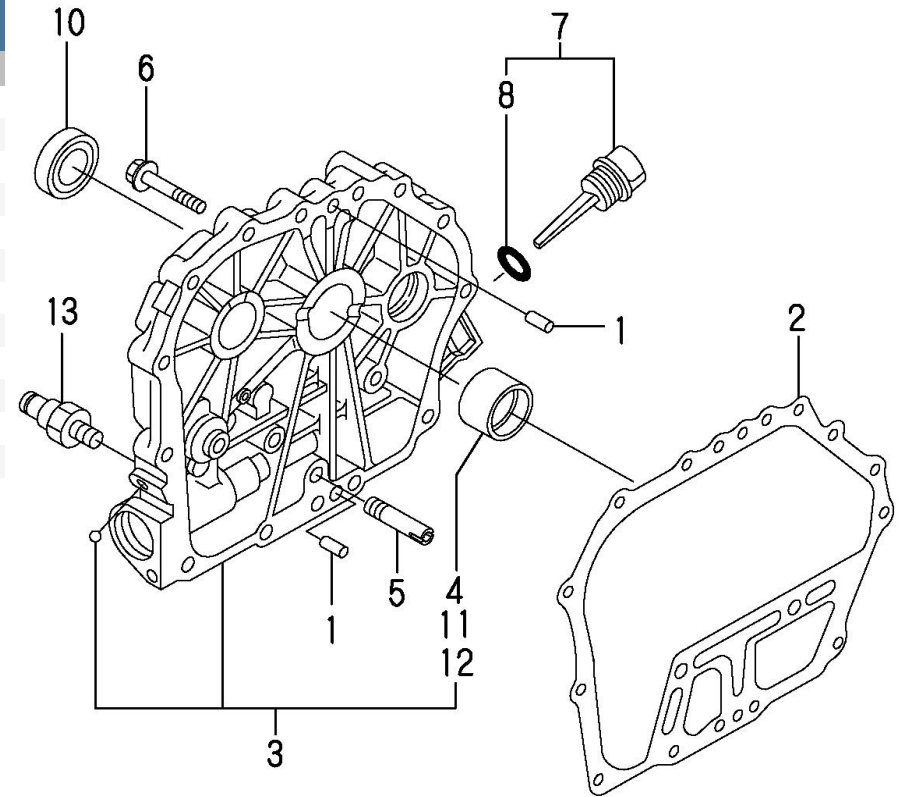

D_1484_1_5		Tapa de Distribucion			
FIG.	REF.	QTY	DESCR.	FROM	UPTO
1	1D020125	2	Pin, 8X12		
2	1D020134	1	Junta, cárter		
3	1D020135	1	Tapa (E-D, caja de manivela		
4	1D020136	1	Rodamiento, principal		
5	1D020137	1	Pipe, L.O. Entrada		
6	1D020138	15	Perno M 8X 35 Plateado		
7	1D020140	2	Tapa, con medidor de aceite		
8	1D020141	2	Junta tórica		
9	1D020145	1	Retén Aceite		
10	1D020148	1	Cojinete principal nosotros = 0.25		
11	1D020149	1	Cojinete principal nosotros = 0.50		
12	1D020150	1	Remitente, Presión de aceite