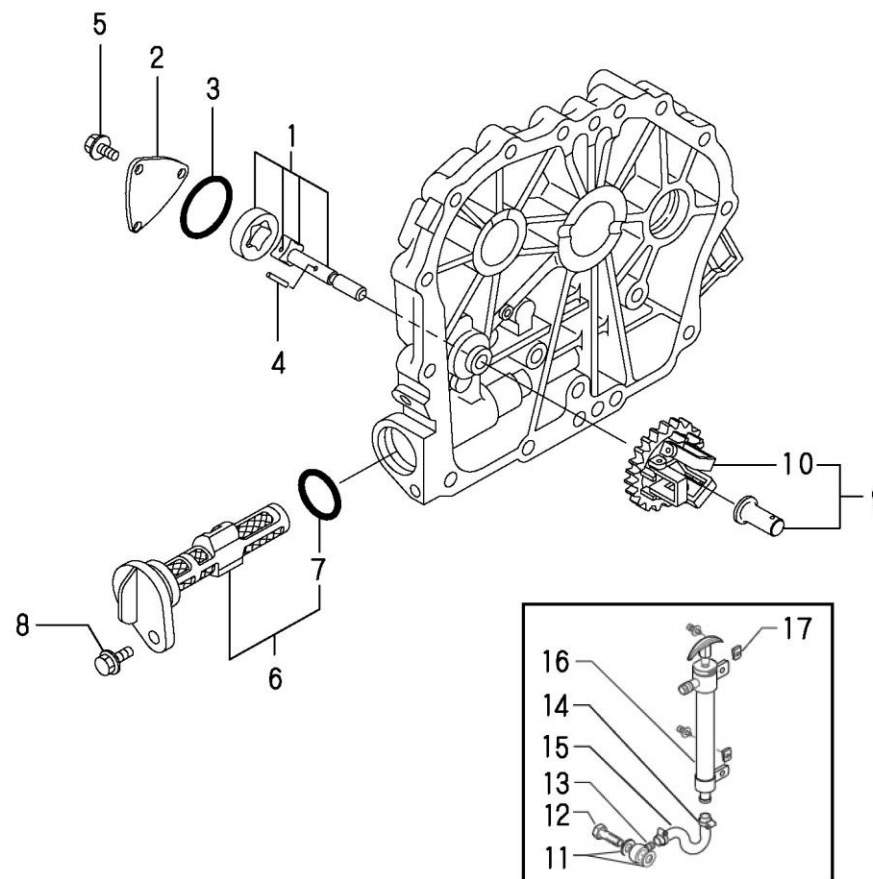

D_1484_1_10		Sistema de Aceite			
FIG.	REF.	QTY	DESCR.	FROM	UPTO
1	1D020219	1	Conjunto de bomba, aceite lubricante		
2	1D020220	1	Tapa, Lub. Bomba de aceite		
3	1D020221	1	Junta tórica, cubierta		
4	1D020180	1	Pin Paralelo 3X16		
5	1D020222	3	Perno M 6X 12 Plateado		
6	1D020223	1	Filtro Cmp, Lub.Oil		
7	1D020224	1	Junta tórica 1A S-22.4		
8	1D020225	1	Perno M 6X 16 Plateado		
9	1D020232	1	Gobernador Assy		
10	1D020233	1	Conjunto de peso, gobernador		
11	1D020015	2	Arandela De Cobre D.16		
12	1D020016	1	Tornillo Hueco M16X 1,5 L.31		
13	1D020017	1	Unión D.16		
14	1D020018	6	Abrazadera D. 10/ 16 H 9		
15	1D020019	1	Tubo D.10X17		
16	1D020020	1	Bomba De Drenaje De Aceite 3/4 "		
17	1D020021	4	Tuerca 955