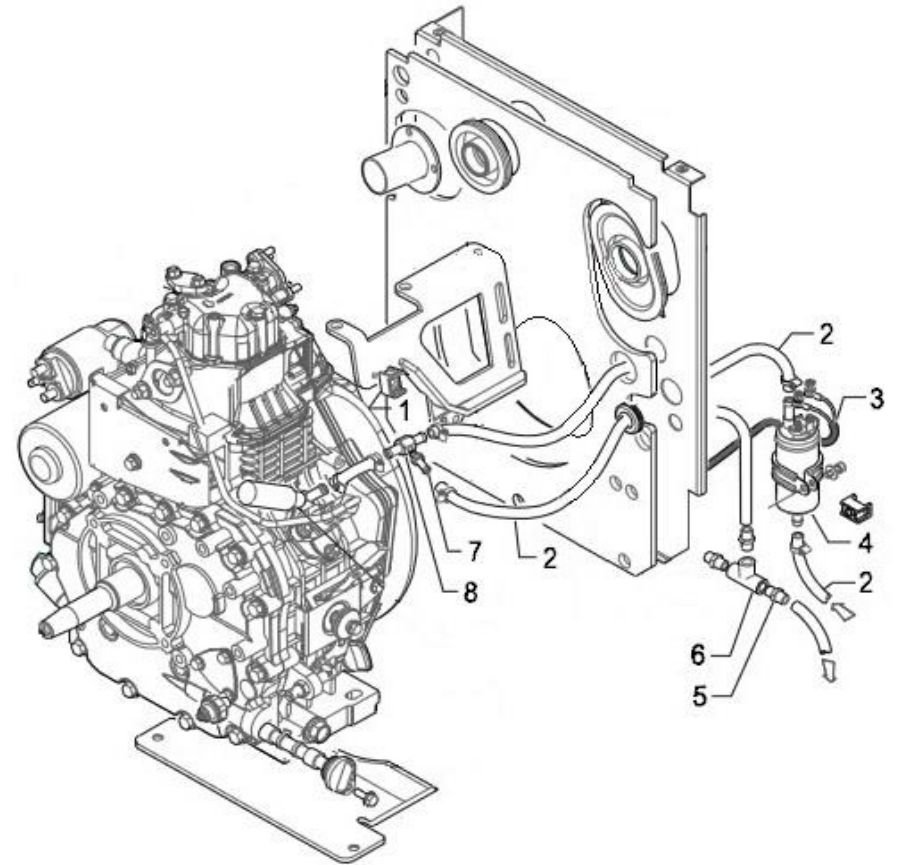

D_1484_4_5		Círculo de Combustible				
FIG.	REF.	QTY	DESCR.	FROM	UPTO	
1	1D020023	5	Soporte De Cable			
2	1D020032	1	Tubo De Combustible A1 D.6 Iso 7840			
3	1D020043	1	Arnés Del Motor			
4	1D020044	1	Bomba Pierburg 7.21440.03			
5	1D020051	3	Unión 1/8 "- D.7			
6	1D020052	1	Unión Femenina 1/8 "			
7	1D020053	1	Boquilla De Combustible A Solenoide			
8	1D020054	1	Boquilla De Combustible Del Solenoide