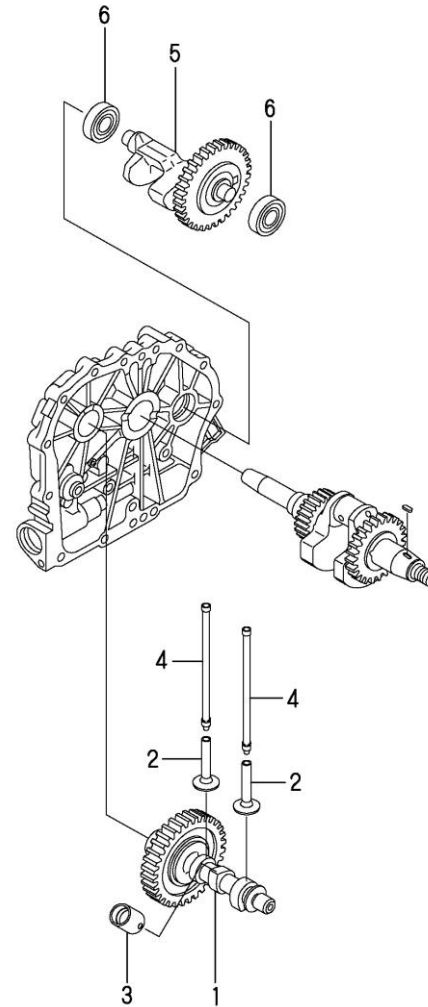

D_1484_1_4 Arbol de Levas y Distribución					
FIG.	REF.	QTY	DESCR.	FROM	UPTO
1	1D020193	1	Conjunto de árbol de levas		
2	1D020194	2	Alzaválvulas		
3	1D020195	1	Conjunto de Tappet, Rodillo		
4	1D020196	2	Rod Assy, Push		
5	1D020211	1	Conjunto de eje, equilibrador		
6	1D020212	2	Rodamiento de bolas