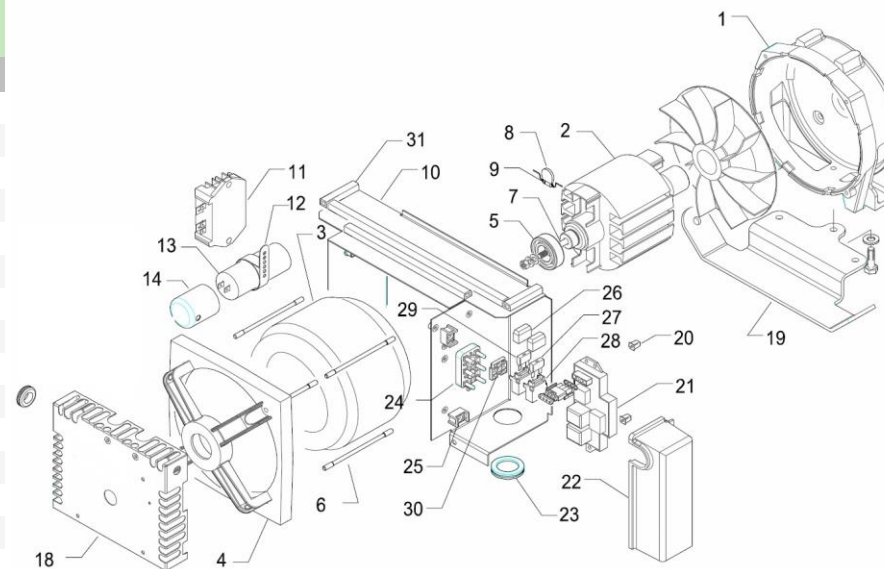

D_1484_5_1 Alternador					
FIG.	REF.	QTY	DESCR.	FROM	UPTO
1	1D020060	1	Cubierta Lateral Del Motor		
2	1D020061	1	Rotor 123/80 "Is3.5		
3	1D020062	1	Estator 200/080 "50.230R Is3.5 Ln2		
4	1D020063	1	Coperchio Lato Cuscinetto Cojinete Lateral		
5	1D020064	1	Llevando		
6	1D020065	4	Tirante M6X125		
7	1D020066	1	Tirante Central M8X133X5 / 16 C.72		
8	1D020067	2	Varistor		
9	1D020068	2	Diodo		
10	1D020069	1	Soporte De Intercambiador		
11	1D020070	1	Regolador De Cargador De Batería		
12	1D020071	1	Abrazadera De PláStico Cu 50		
13	1D020072	1	Condensador Ca 30Mf 7.5 450V 4F		
14	1D020073	1	Tapa De Condensador D.40		
18	1D020074	1	Rejilla Del Alternador		
19	1D020075	1	Soporte De Alternador		
20	1D020076	2	Inserto Cuadrado 7X7 H1		
21	1D020077	1	Placa De Relé Super Seal		
22	1D020078	1	Cubierta De La Placa De Terminales		
23	1D020079	1	Grommet Dg. 29		
24	1D020080	1	Tablero De Bornes		
25	1D020023	2	Soporte De Cable		
26	1D020081	2	Cubierta Del Portafusibles		
27	1D020082	1	Fusible 30A		
28	1D020083	2	Portafusibles 100351		
29	1D020084	1	Fusible 3A		
30	1D020085	1	Placa Portafusibles 100352		
31	1D020086	1	Junta Adhesiva Kronstik 15X4