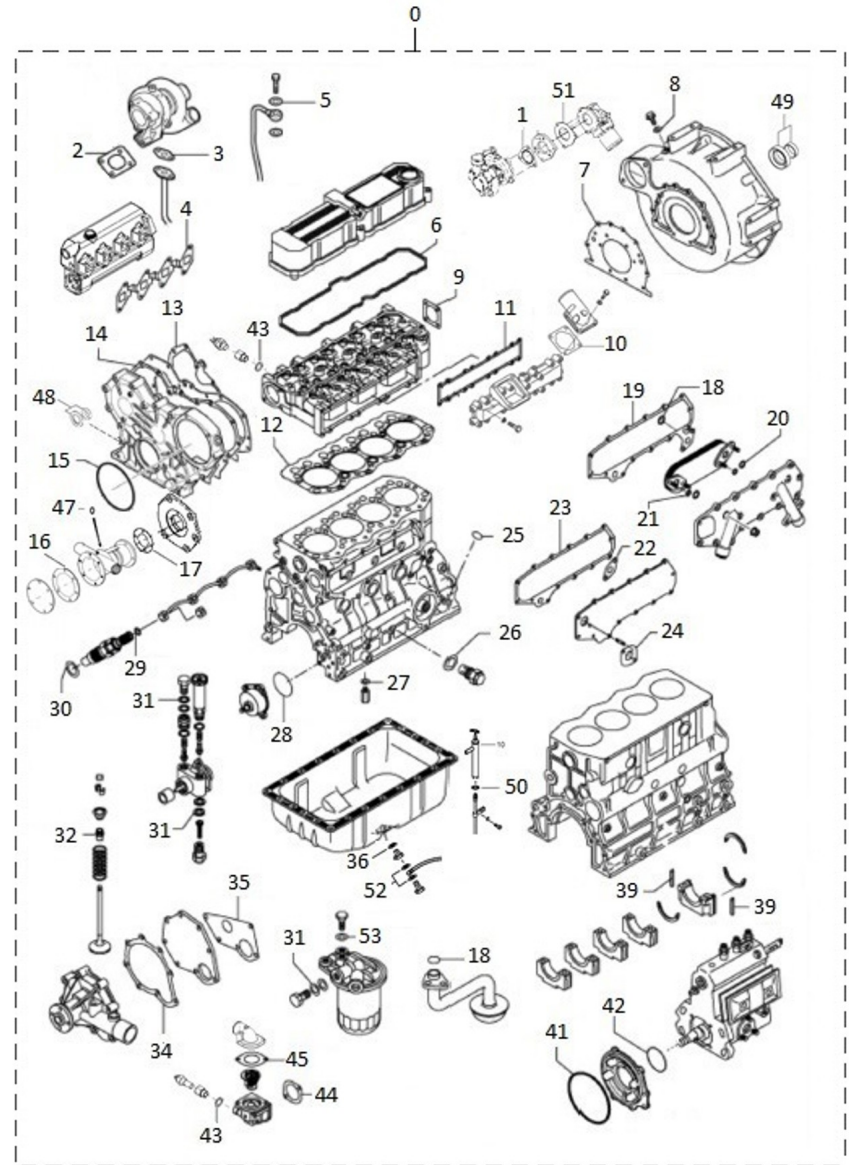

Genset 45 GT/GTC & 54 GTA/GTAC TAC

Maintenance Kit

D GU01 6 1 Gasket Kit

Fig.	Ref.	Qty.	Descr.	Obs	From	UpTo
0	17B10200	1	Gasket Kit, SM-56 Genset			
1	17421014	1	Gasket			
2	17420049	1	Gasket			
3	17524091	1	Gasket,Oil Pipe			
4	17421035	1	Gasket,Exhaust Manifold			
5	17124056	2	Gasket			
6	17421010	1	Rocker Cover Gasket			
7	17420025	1	Gasket,Rear			
8	17121013	1	Gasket			
9	17421011	1	Gasket			
10	17421042	2	Gasket			
11	17421032	1	Gasket IN.MANIFOLD			
12	17421004	1	Gasket,Cylinder Head			
13	17420018	1	Gasket,Front Plate			
14	17420040	1	Gasket,Gear			
15	17420047	1	O-Ring D. 140X2			
16	34711003	1	Gasket Cover			
17	13310013	1	Gasket,water pump			
18	17424060	3	O-Ring D. 22X2,4			
19	17822112	1	Gasket, Side Cover			
20	17520017	2	O-Ring D. 30X3,4			
21	17822115.1	4	O-Ring			
22	17421024	1	Gasket			
23	17424062.1	1	Gasket,Side Cover			
24	17420048	1	Gasket			
25	17120058	1	O-Ring D. 13X2,5			
26	17424063	1	Gasket			
27	17420017	1	Gasket			
28	17424055.1	1	O-Ring			
29	17424025G.1	4	Gasket Fuel Return (Genset)			
30	17024013	4	Gasket Nozzle