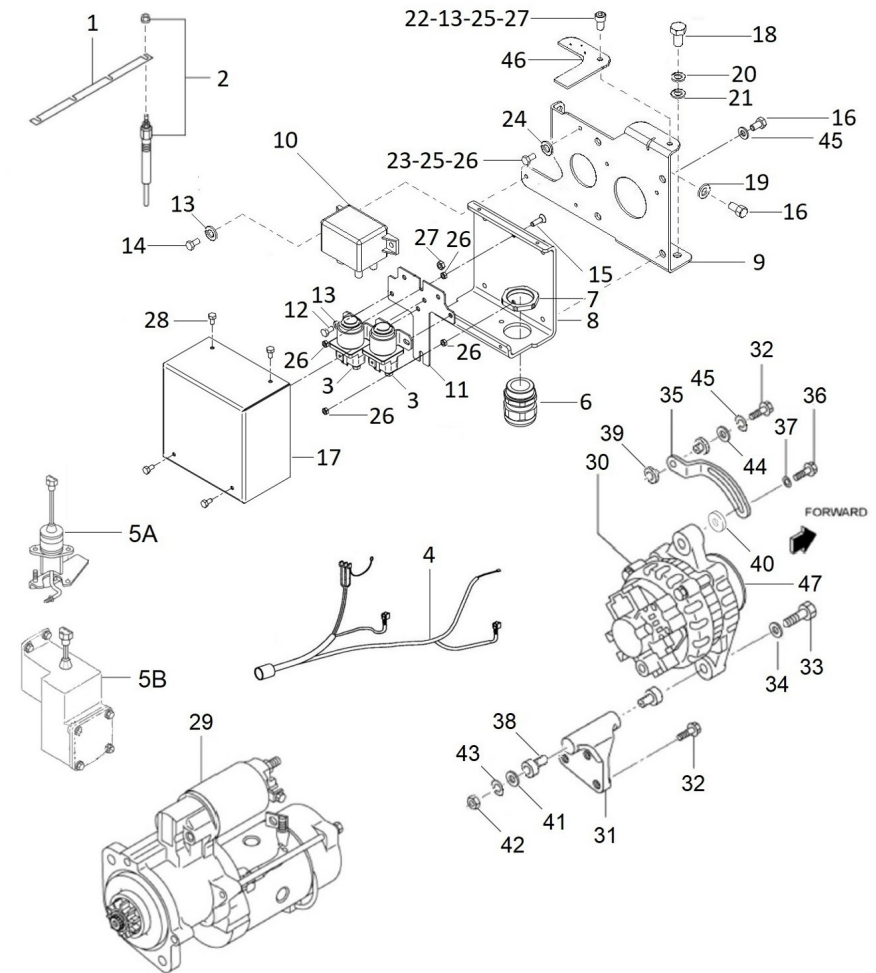

Genset 45 GT/GTC & 54 GTA/GTAC TAC

Electrical System

D SM56GTDN 05 2 Electrical System 24V

Fig.	Ref.	Qty.	Descr.	Obs	From	UpTo
1	17427018	1	Plate Glow Plug			
2	17A27017	4	Glow Plug 24V			
3	17417005	2	Relay 24V 24-100			
4	6097B206	1	Elect. Inst. G. SM-56 DNV			
5A	17425264.2	1	Solenoid 24V			
Figure A for Standard System						
5B	60972520	1	G.A.C. 175 Series 24V Integrated Actuat.			
Figure b for Parallel System						
6	60900313	1	Cable Gland Captor-2000 PG29			
7	60900314	1	Hexagonal Locknut Captor-2000 PG29			
8	6097A004	1	Back Part Metal Box			
9	17B17001	1	Relays Box Bracket			
10	19017114	1	Relay 24V Earth Isolated Nagares			
11	6097A002.03	1	Relay Bracket			
12	58101155	4	Bolt DIN 933 M6-12 Nylon			
13	51030006	7	Washer DIN 125-6			
14	52102154	2	Bolt DIN 933 M6-10 8.8			
15	54105157	2	Bolt DIN 7991 M6-20 INOX.			
16	52102256	6	Bolt DIN 933 M8-16 8.8			
17	6097A005	1	Metal Box Cover			
18	52102308	1	Bolt DIN 933 M10-25 8.8			
22	52103156	1	Bolt DIN 912 M6-16 8.8			
23	52102106	1	Bolt DIN 933 M5-15 8.8			
24	51030005	1	Washer DIN 125-5			
25	53033006	2	Washer GROWER DIN 127-6			
26	52120005	5	Nut DIN 934 M5 8.8			
27	52120006	1	Nut DIN 934 M6 8.8			
28	52102104	4	Bolt DIN 933 M5-10 8.8			
29	17527001.2	1	Starter Assy 24V			
30	17417024	1	Alternator 28V/55A			
31	17427002.5	1	Alternator Bracket, Earth Isolated