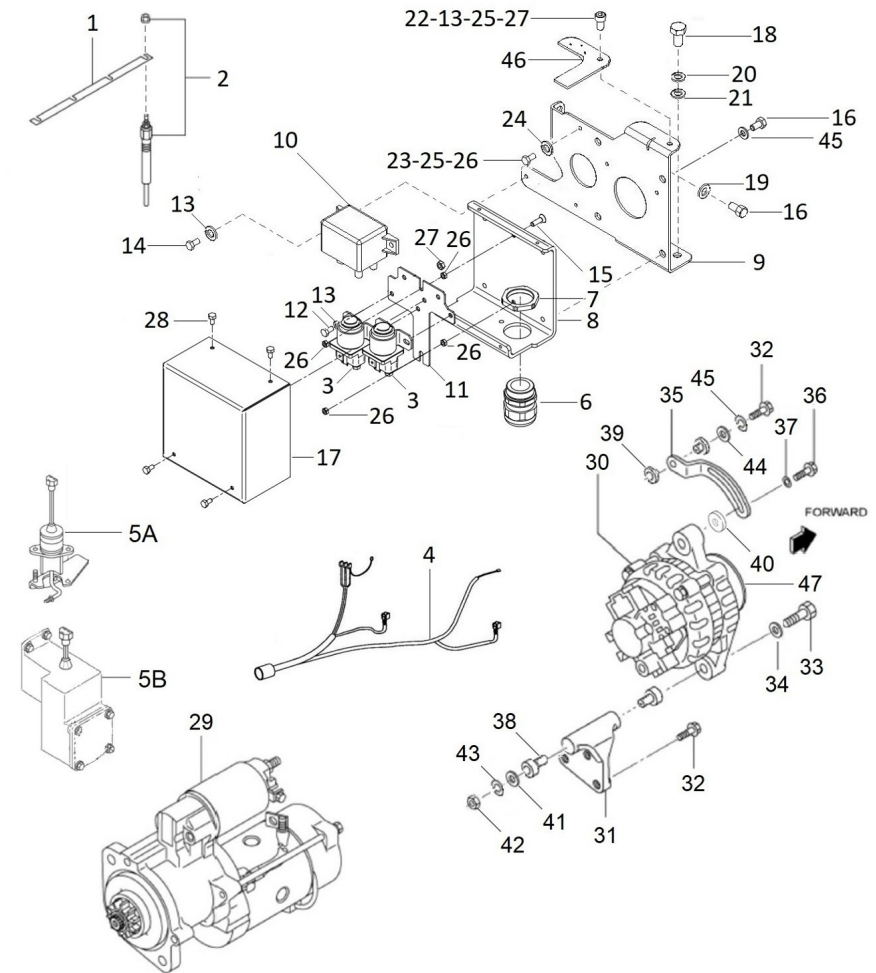

Genset 45 GT/GTC & 54 GTA/GTAC TAC

Electrical System

D SM56GTDN 05 2 Electrical System 24V

Fig.	Ref.	Qty.	Descr.	Obs	From	UpTo
32	52102258	1	Bolt DIN 933 M8-25 8.8			
33	52101324	1	Bolt DIN 931 M10-110 8.8			
34	53038010	1	Washer DIN 6798-A 10			
35	17427007.1	1	Plate,Adjusting			
36	52102259	1	Bolt DIN 933 M8-30 8.8			
37	51031008	1	Washer DIN 9021 8			
38	17117011	2	Bracket Bakelite Bushing			
39	17117012	2	Tensor Bakelite Bushing			
40	17217015	1	Spacer 8,5X22X3,5			
41	51030010	1	Washer DIN 125-10			
42	52120010	1	Nut DIN 934 M10 8.8			
43	53033010	2	Washer GROWER DIN 127-10			
44	51030008	4	Washer DIN 125-8			
45	53033008	10	Washer GROWER DIN 127-8			
46	17B10018	1	Pipe Bracket			
47	17417022	1	Pulley			
NS	13527018	1	Connector Assy 2-			
NS	13827003	2	Connector