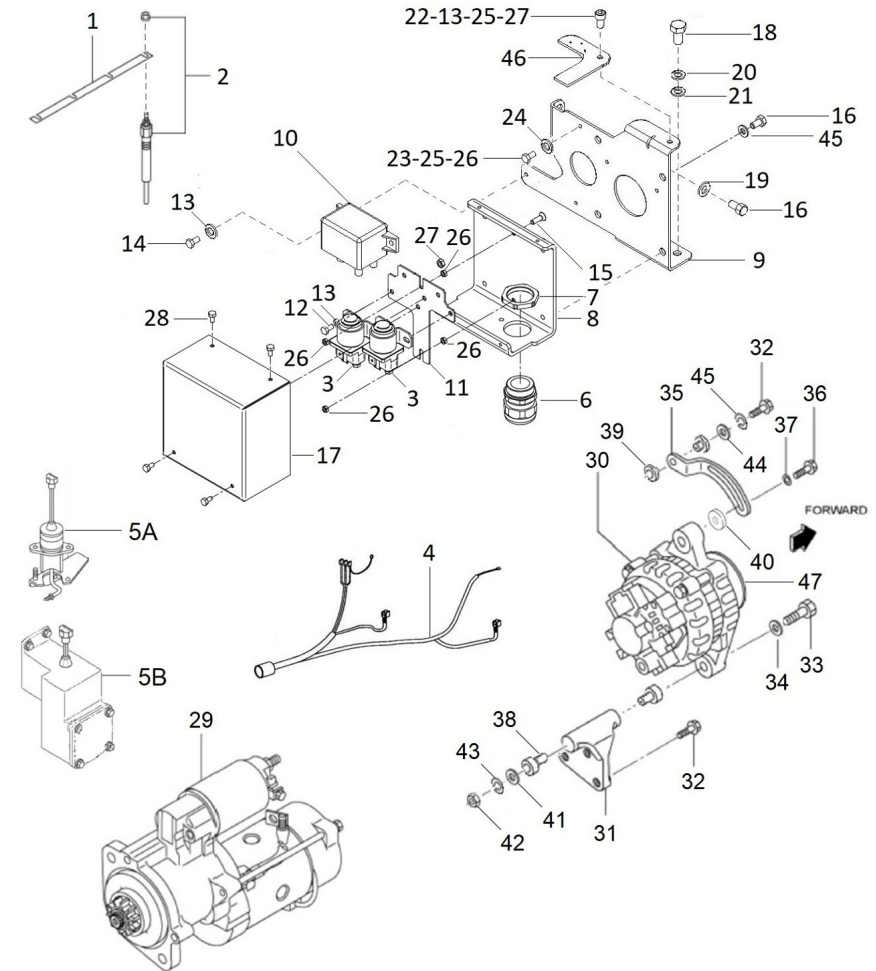

Genset 45 GT/GTC & 54 GTA/GTAC TAC

Electrical System

D SM56GTDN 05 2 Electrical System 24V

Fig.	Ref.	Qty.	Descr.	Obs	From	UpTo
32	52102258	1	Bolt DIN 933 M8-25 8.8			
33	52101324	1	Bolt DIN 931 M10-110 8.8			
34	53038010	1	Washer DIN 6798-A 10			
35	17427007.1	1	Plate,Adjusting			
36	52102259	1	Bolt DIN 933 M8-30 8.8			
37	51031008	1	Washer DIN 9021 8			
38	17117011	2	Bracket Bakelite Bushing			
39	17117012	2	Tensor Bakelite Bushing			
40	17217015	1	Spacer 8,5X22X3,5			
41	51030010	1	Washer DIN 125-10			
42	52120010	1	Nut DIN 934 M10 8.8			
43	53033010	2	Washer GROWER DIN 127-10			
44	51030008	4	Washer DIN 125-8			
45	53033008	10	Washer GROWER DIN 127-8			
46	17B10018	1	Pipe Bracket			
47	17417022	1	Pulley			
NS	13527018	1	Connector Assy 2-			
NS	13827003	2	Connector