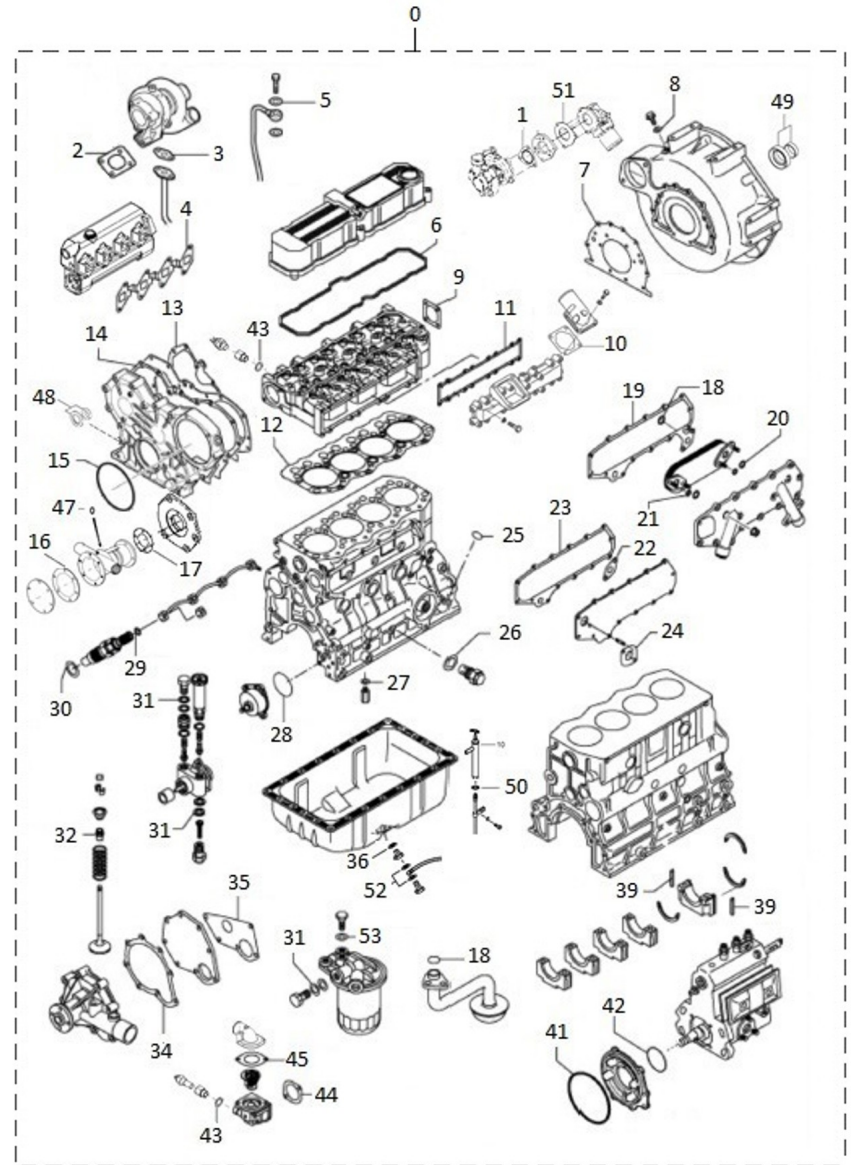

Genset 45 GT/GTC & 54 GTA/GTAC TAC

Maintenance Kit

D GU01 6 1 Gasket Kit

Fig.	Ref.	Qty.	Descr.	Obs	From	UpTo
0	17B10200	1	Gasket Kit, SM-56 Genset			
1	17421014	1	Gasket			
2	17420049	1	Gasket			
3	17524091	1	Gasket,Oil Pipe			
4	17421035	1	Gasket,Exhaust Manifold			
5	17124056	2	Gasket			
6	17421010	1	Rocker Cover Gasket			
7	17420025	1	Gasket,Rear			
8	17121013	1	Gasket			
9	17421011	1	Gasket			
10	17421042	2	Gasket			
11	17421032	1	Gasket IN.MANIFOLD			
12	17421004	1	Gasket,Cylinder Head			
13	17420018	1	Gasket,Front Plate			
14	17420040	1	Gasket,Gear			
15	17420047	1	O-Ring D. 140X2			
16	34711003	1	Gasket Cover			
17	13310013	1	Gasket,water pump			
18	17424060	3	O-Ring D. 22X2,4			
19	17822112	1	Gasket, Side Cover			
20	17520017	2	O-Ring D. 30X3,4			
21	17822115.1	4	O-Ring			
22	17421024	1	Gasket			
23	17424062.1	1	Gasket,Side Cover			
24	17420048	1	Gasket			
25	17120058	1	O-Ring D. 13X2,5			
26	17424063	1	Gasket			
27	17420017	1	Gasket			
28	17424055.1	1	O-Ring			
29	17424025G.1	4	Gasket Fuel Return (Genset)			
30	17024013	4	Gasket Nozzle