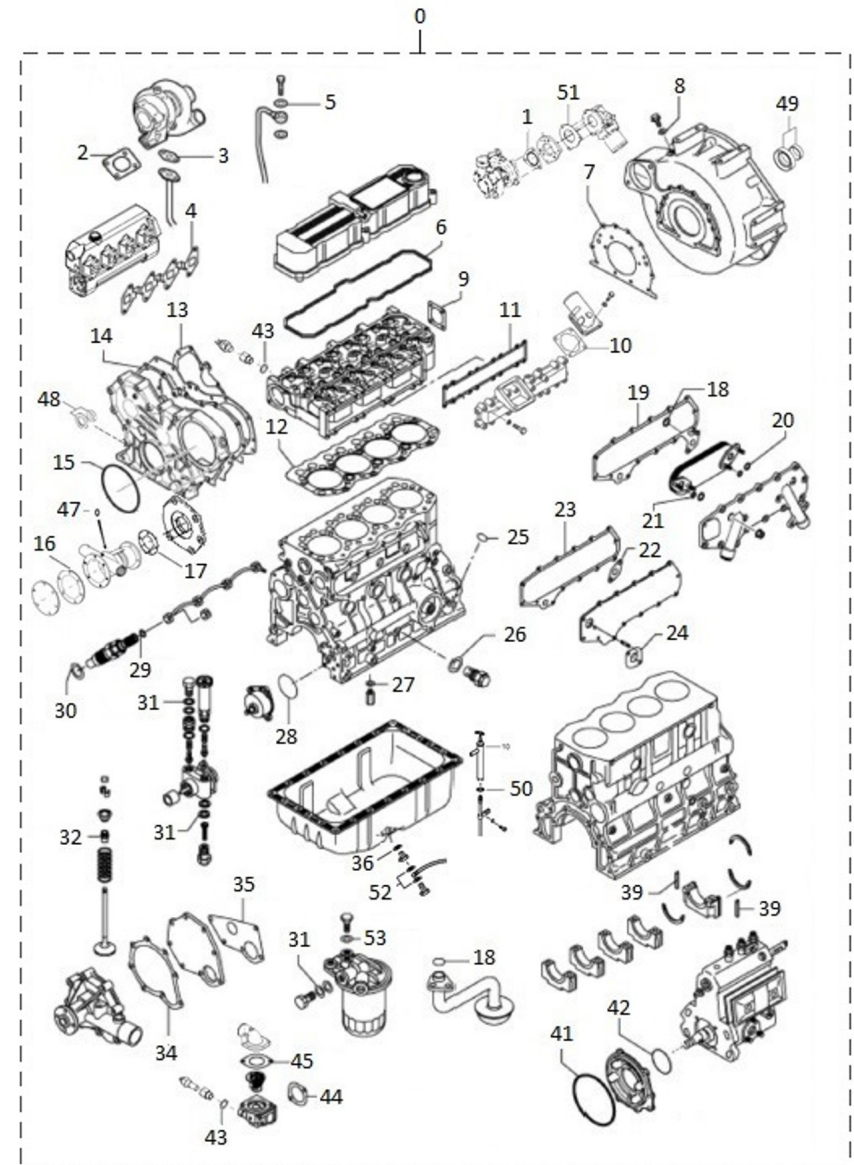

Genset 45 GT/GTC & 54 GTA/GTAC TAC

Maintenance Kit

D GU01 6 1 Gasket Kit

<i>Fig.</i>	<i>Ref.</i>	<i>Qty.</i>	<i>Descr.</i>	<i>Obs</i>	<i>From</i>	<i>UpTo</i>
31	17424008	10	Washer,SealING			
32	17422057	8	Seal, Valve Stem			
34	17421022G.1	1	Gasket, Pump Cover (Generator)			
35	17421041	1	Gasket,Side Cover			
36	17220031	1	Plug			
39	17420112	2	Seal,Valve			
42	17520075	1	O-Ring D. 75X25			
43	56000073	2	Copper Washer 16-23-1,5			
44	17421016G.1	1	Gasket(Generator)			
45	17111021	1	Gasket			
47	33311013	1	O-Ring D. 15X2			
48	17420039.1	1	Seal Assy,Oil			
49	13320063	1	Seal Oil			
51	17813016	1	Gasket			
53	13324011	1	Washer