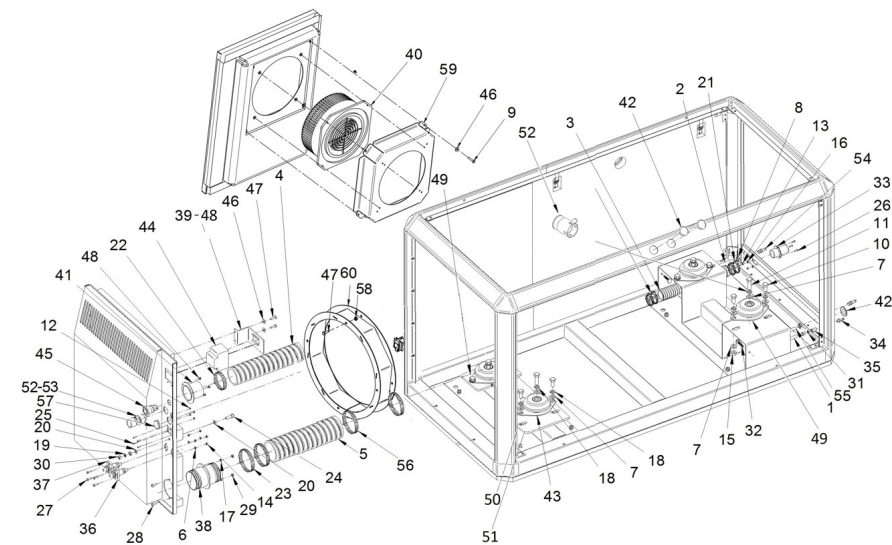

Genset 45 GT/GTC & 54 GTA/GTAC TAC

Canopy Spare Parts

D SM56GTDN 09 2 Canopy Kit

Fig.	Ref.	Qty.	Descr.	Obs	From	UpTo
1	M80501006	1.0	Hose D.10-6			
2	19414011	2	Fuel Hose			
3	M88503242	2.0	DNV Water Intake Hose D. 32-42			
4	M88576300	1.0	Air Aspiration Hose D. 63			
5	M88507587	1.0	Exhaust Hose D. 76			
6	51030005	4	Washer DIN 125-5			
7	51030012	25	Washer DIN 125-12			
8	19414031	3	BOLT 3/8			
9	52102159	4	Bolt DIN 933 M6-30 8.8			
10	52102358	12	Bolt DIN 933 M12-25 8.8			
11	52102361	2	Bolt DIN 933 M12-40 8.8			
12	52120003	4	Nut DIN 934 M3 8.8			
13	52120004	3	Nut DIN 934 M4 8.8			
14	52120005	4	Nut DIN 934 M5 8.8			
15	52120012	12	Nut DIN 934 M12 8.8			
16	53033005	3	Washer GROWER DIN 127-5			
17	53033006	3	Washer GROWER DIN 127-6			
18	53033012	12	Washer Grower DIN 127-12			
19	53038008	6	Washer DIN 6798-A 8			
20	54030008	2	Washer DIN 125-8 INOX.			
21	54082025	4	Clamp DIN 3017 25-40/12 W4			
22	54083063	2	GP Clamp 63-68 W4 STC			
23	54083091	2	GP Clamp 85-91 W4 STC			
24	54103258	1	Bolt DIN 912 M8-25 INOX.			
25	54118004	4	Bolt DIN 7985 M3-10 INOX			
26	54118054	3	Bolt DIN 7985 M4-10 INOX			
27	54118106	4	Bolt DIN 7985 M5-16 INOX			
28	54118156	2	Bolt DIN 7985 M6-16 INOX			
29	54120006	2	Nut DIN 934 M6 INOX			
30	54120008	2	Nut DIN 934 M8			
31	57000361	2	Washer 10-14-1,5