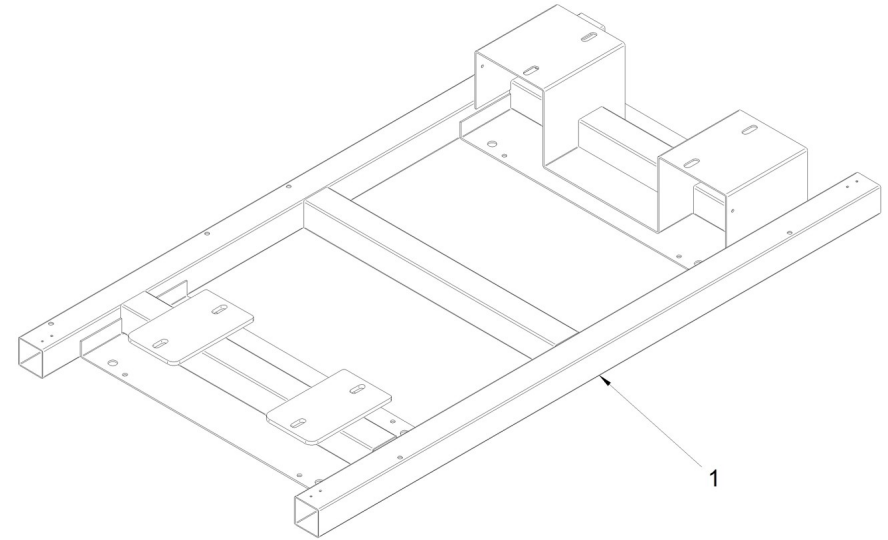

D 60574055.01   **Chassis**

<i>Fig.</i>	<i>Ref.</i>	<i>Qty.</i>	<i>Descr.</i>	<i>Obs</i>	<i>From</i>	<i>UpTo</i>
1	60574055.01	1	Genset Chassis