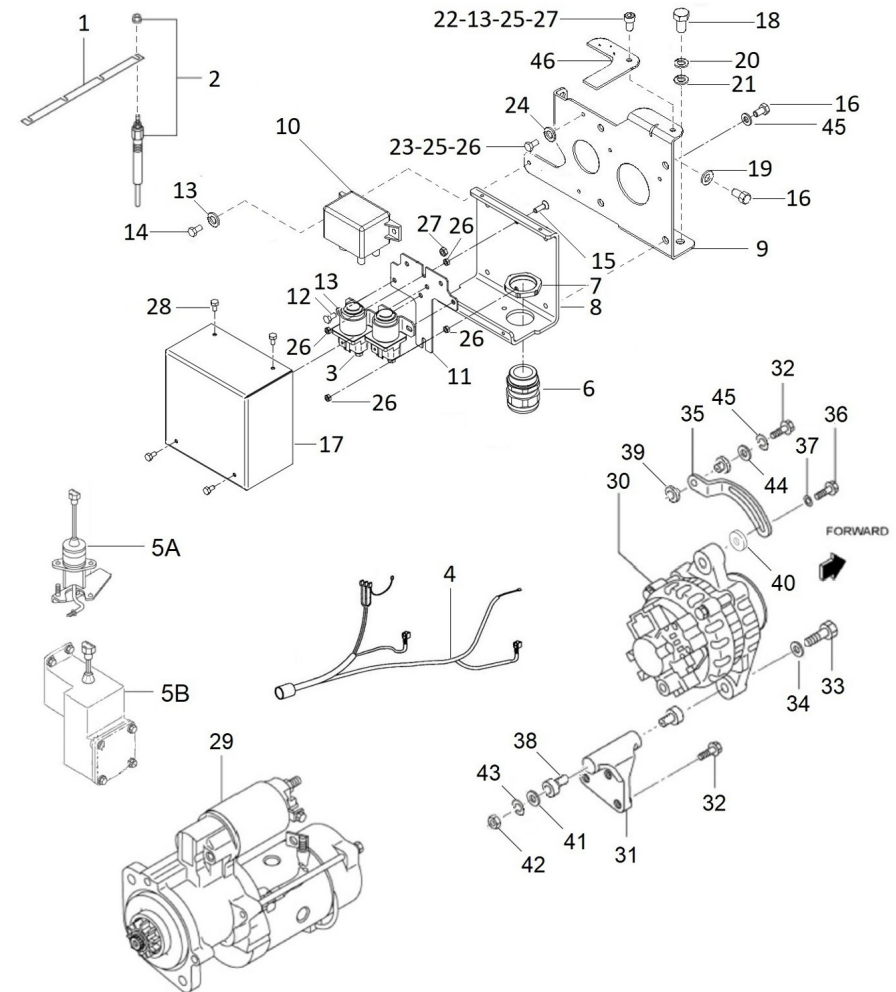

Genset 45 GT/GTC & 54 GTA/GTAC TAC

Electrical System

D SM56GTDN 05 1 Electrical System 12V

Fig.	Ref.	Qty.	Descr.	Obs	From	UpTo
32	52102258	1	Bolt DIN 933 M8-25 8.8			
33	52101324	1	Bolt DIN 931 M10-110 8.8			
34	53038010	1	Washer DIN 6798-A 10			
35	17427007G.2	1	Plate, Adjusting Generator - 2-PoleS			
36	52102259	1	Bolt DIN 933 M8-30 8.8			
37	51031008	1	Washer DIN 9021 8			
38	17117011	2	Bracket Bakelite Bushing			
39	17117012	2	Tensor Bakelite Bushing			
40	17217015	1	Spacer 8,5X22X3,5			
41	51030010	1	Washer DIN 125-10			
42	52120010	1	Nut DIN 934 M10 8.8			
43	53033010	2	Washer GROWER DIN 127-10			
44	51030008	4	Washer DIN 125-8			
45	53033008	10	Washer GROWER DIN 127-8			
46	17B10018	1	Pipe Bracket