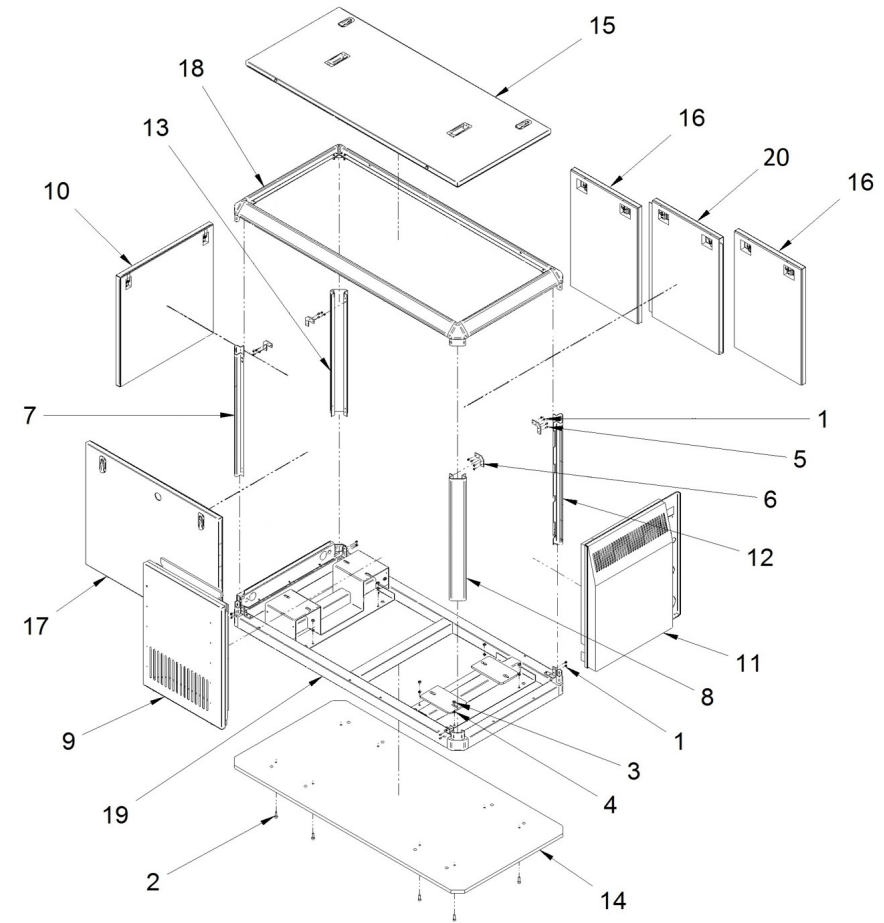

Fig.	Ref.	Qty.	Descr.	Obs	From	UpTo
1	51058054	16	Aluminium Rivet 4.0 X 10			
2	52103258	10	Bolt DIN 912 M8-25 8.8			
3	52120008	10	Nut DIN 934 M8 8.8			
4	53033008	10	Washer GROWER DIN 127-8			
5	53105104	8	Bolt DIN 7991 M5-10 12.9			
6	60573041.43	4	L Fastening Bracket			
7	60574054.03	1	VERTICAL BAR			
8	60574054.04	1	VERTICAL BAR			
9	60574054.22A	1	Air Output Panel			
10	60574054.24	1	Frontal Panel			
11	6057B041.25	1	Back Panel			
12	60574054.31	1	VERTICAL BAR			
13	60574054.32	1	VERTICAL BAR			
14	60574055.10	1	Cabin Base Board			
15	60574055.20	1	Upper Panel			
16	6057B041.21	2	Side Panel			
17	60574055.22B	1	Side Panel			
18	60574055.30	1	Upper Frame			
19	60574055.61	1	Bottom Frame			
20	6057B041.21A	1	Side Panel			