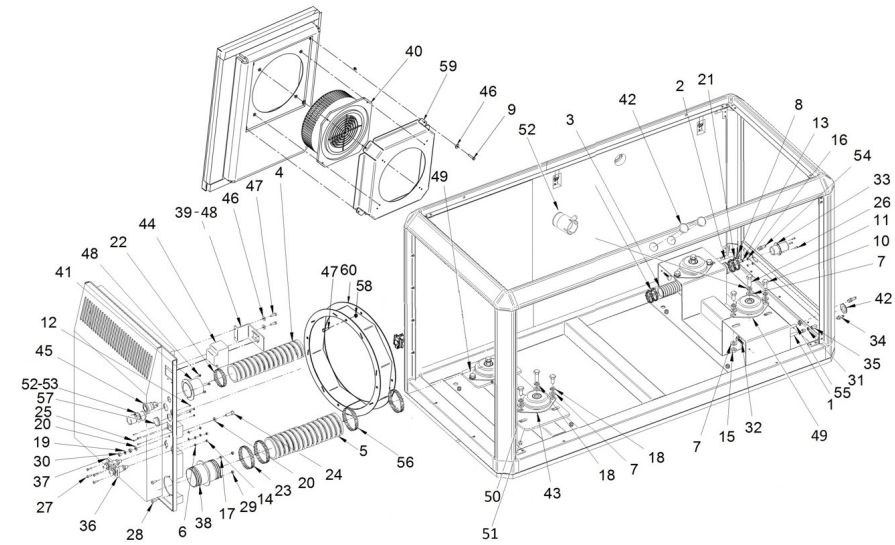

Genset 45 GT/GTC & 54 GTA/GTAC TAC

Canopy Spare Parts

D SM56GTDN 09 2 Canopy Kit

Fig.	Ref.	Qty.	Descr.	Obs	From	UpTo
32	58018160	2	Screw			
33	60571015	1	Sea Water Wall PASS			
34	60571041.41	1	Gasoil Wall Bushing D.9 MALE			
35	60573041.39	2	ROD Coupling 1/8 BSP			
36	60573047	1	Battery Plug IN			
37	60573048	1	Battery Plug IN			
38	60574024	1	Exhaust Wall PASS 75			
39	60574043.42	1	Switch Disconnecter Bracket			
40	6057B050	1	Centrifugal Fan PSB 230V			
41	60574043.47	1	Air Connection D.60			
42	60900508	5	Shutter 31			
43	61674001	2	Engine Mount Type F 40 SHA M16 H 41			
43	61674004	2	Engine Mount Type F BRB 110 B50 SHA M16 H 41		14/04/2023	
44	60975085	1	FOUR PoleS 63A Disconnecter			
45	60900510	1	Emergency Stop PUSH BOTTOM			
46	51031006	15	Washer DIN 9021 6			
47	52102157	12	Bolt DIN 933 M6-20 8.8			
48	60573041.64	1	Switch Disconnecter Omega Bracket			
49	61674002	2	Engine Mount Type F 35 SHA M12 H 41			
49	61674005	2	Engine Mount Type F BRB 110 B50 SHA M12 H 41		14/04/2023	
50	52102461	4	Bolt DIN 933 M16-40 8.8			
51	51030016	6	Washer DIN 125-16			
52	60900306	1	Connector Press CAPTOR-2000 M25 RAL7001			
53	60900309	1	Screw Connector Press Captor-2000 M25			
54	19414030	3	STRAIGHT COUPLING 3/8			
55	17A14007	1	Fuel Hose DNV			
56	54083097	2	GP Clamp 91-97 W4 STC			
57	60900502	1	Shutter 27			
58	51123006	4	Nut DIN 985 M6 5.6			
59	6057A041.23B	1	Air Outlet Aluminium Sheet Box			
60	60575041.25G	1	Spacer Ring