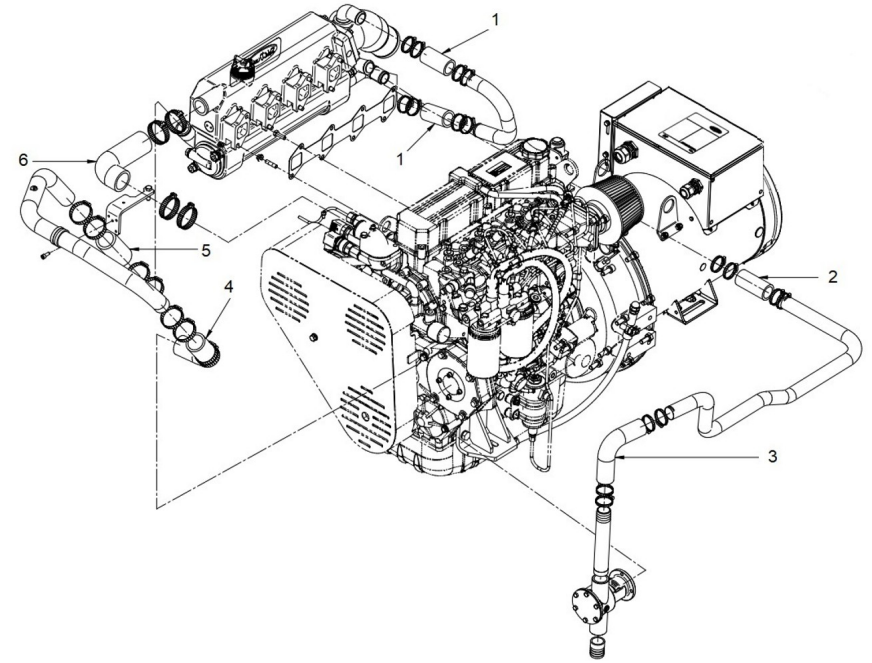

D 17410035 Pipe Rubber Set, Water Line TAC

<i>Fig.</i>	<i>Ref.</i>	<i>Qty.</i>	<i>Descr.</i>	<i>Obs</i>	<i>From</i>	<i>UpTo</i>
1	13611038	2	Pipe 30-40-75			
2	13211037	1	Pipe 30-40-85			
3	13211057	1	Rubber			
4	15211026	1	Elbow,rubber			
5	15211053	1	Pipe 38-50-100			
6	17411013	1	Thermostat Water Outlet Elbow