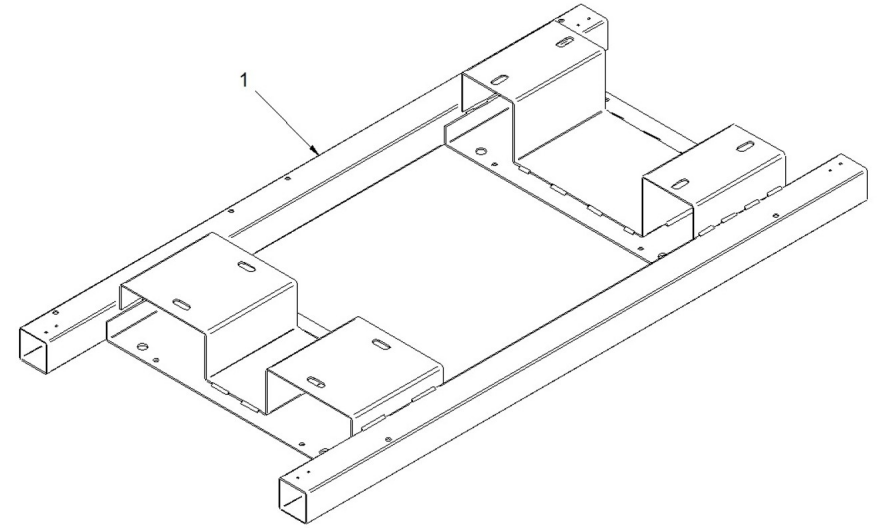

D 60574043.01   **Genset Chassis**

<i>Fig.</i>	<i>Ref.</i>	<i>Qty.</i>	<i>Descr.</i>	<i>Obs</i>	<i>From</i>	<i>UpTo</i>
1	60574043.01	1	Genset CHASSIS