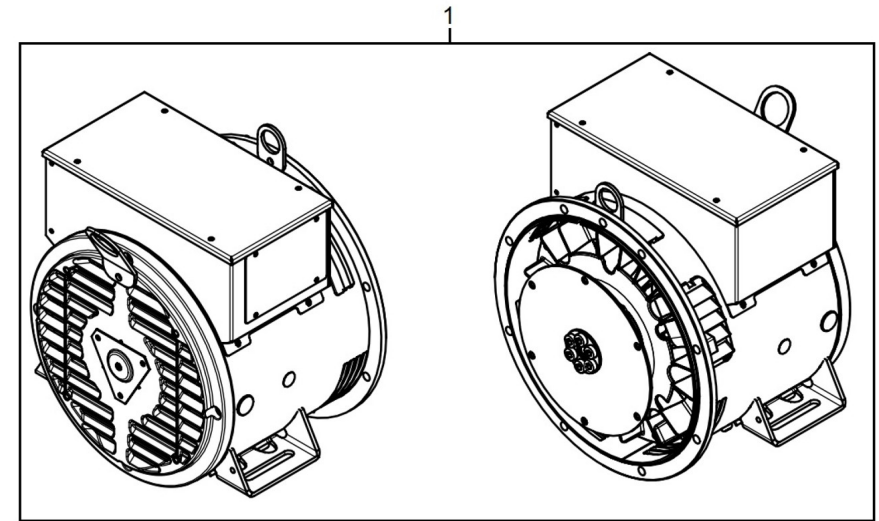

D MI74GTDN 06 1

Alternator 35 GT/GTC & 40 GTA/GTAC

<i>Fig.</i>	<i>Ref.</i>	<i>Qty.</i>	<i>Descr.</i>	<i>Obs</i>	<i>From</i>	<i>UpTo</i>
1A	605113032Z0RC	1	SINCRO Alternator III 32KVA 1500RPM 400/230V Certifi			
1B	605113032Z1RC	1	SINCRO Alternator III 32KVA 1500RPM 230V Certificate			
1C	605123038Z3RC	1	SINCRO Alternator III 38,5KVA 1800RPM 240V Certifica			
1D	605123038Z2RC	1	SINCRO Alternator III 38,5KVA 1800RPM 400/230V Certi			
1E	605113032Z0RS	1	SINCRO Alternator III 32KVA 1500RPM 400/230V Certifi			
1F	605113032Z1RS	1	SINCRO Alternator III 32KVA 1500RPM 230V Certificate			
1G	605123038Z3RS	1	SINCRO Alternator III 38,5KVA 1800RPM 240V Certifica			
1H	605123038Z2RS	1	SINCRO Alternator III 38,5KVA 1800RPM 400/230V Certi