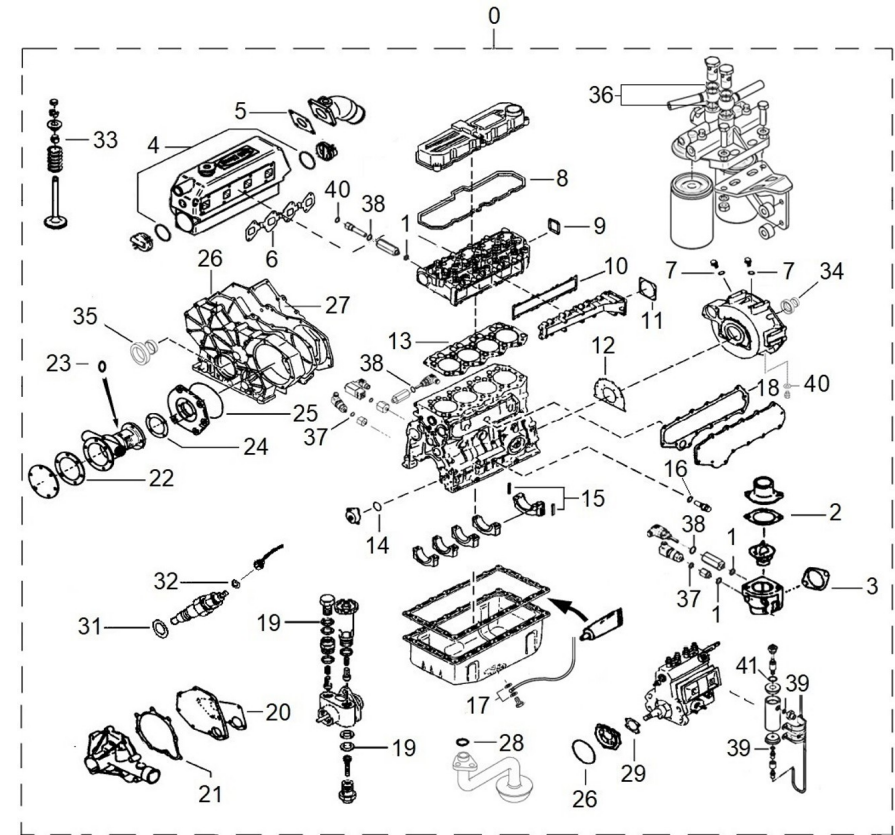

**D 17420101DNV Gasket Kit**

Fig.	Ref.	Qty.	Descr.	Obs	From	UpTo
31	13824013	4	Injector Washer			
32	17424025G.1	4	Gasket Fuel Return (Genset)			
33	17422054	8	Seal,Valve Stem			
34	13320063	1	Seal Oil			
35	17420039.1	1	Seal Assy,Oil			
36	57000378	4	Washer 18-24-1,5			
37	56000067	3	Washer 13-20-1,5			
38	56000083	3	Washer 21-26-1,5			
39	56000061	2	Washer 10-16-1,5			
40	56000077	2	Washer 18-23-1,5			
41	56000086	1	Washer 22,3-29-1,5			