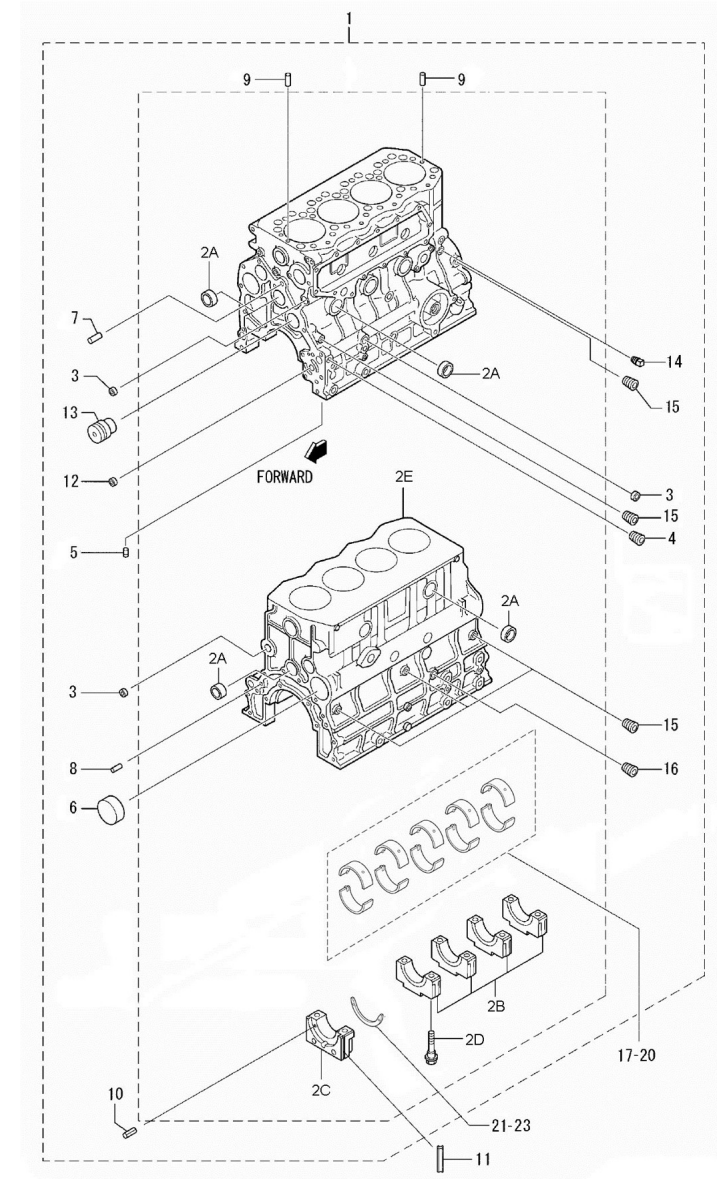

Genset 35 GT/GTC & 40 GTA/GTAC TAC

Engine Body

D GG04 1 6 Cranckcase

Fig.	Ref.	Qty.	Descr.	Obs	From	UpTo
1	17420001G.3	1	Crankcase Assy (Generator)			
2A	13320006	10	Cap, Sealing			
2B	(*)	6	Not available			
2C	(*1)	1	Not available			
2D	17420009	10	Bolt Bearing Cap			
3	13320007	4	Cap, Sealing			
4	17420027G.1	1	Plug,TAPPERED (Generator)			
5	17421046G.3	3	Plug			
6	17420013G.3	1	Plug			
7	17420036	2	Pin,Dowel			
8	13320025	2	Pin			
9	17120019	2	Pin, dowel			
10	17420012	6	Pin,Spring			
11	17420112	2	Seal,Valve			
12	17420011G.3	1	Bushing			
13	17420034	1	Shaft,IDLER			
14	17120022	1	Plug, tapered			
15	17820011	5	Plug, Tapered			
16	17620024.4	1	Plug TAPER			
17	17420003	1	METAL,MAIN Set STD			
18	17420004	1	METAL,MAIN Set -0,25			
19	17420005	1	METAL,MAIN Set -0,50			
20	17420006	1	METAL,MAIN Set -0,75			
21	17420109	3	Plate,THRUST.C/S STD			
22	17420110	3	Plate,THRUST.C/S +0,15			
23	17420111	3	Plate,THRUST.C/S +0,30