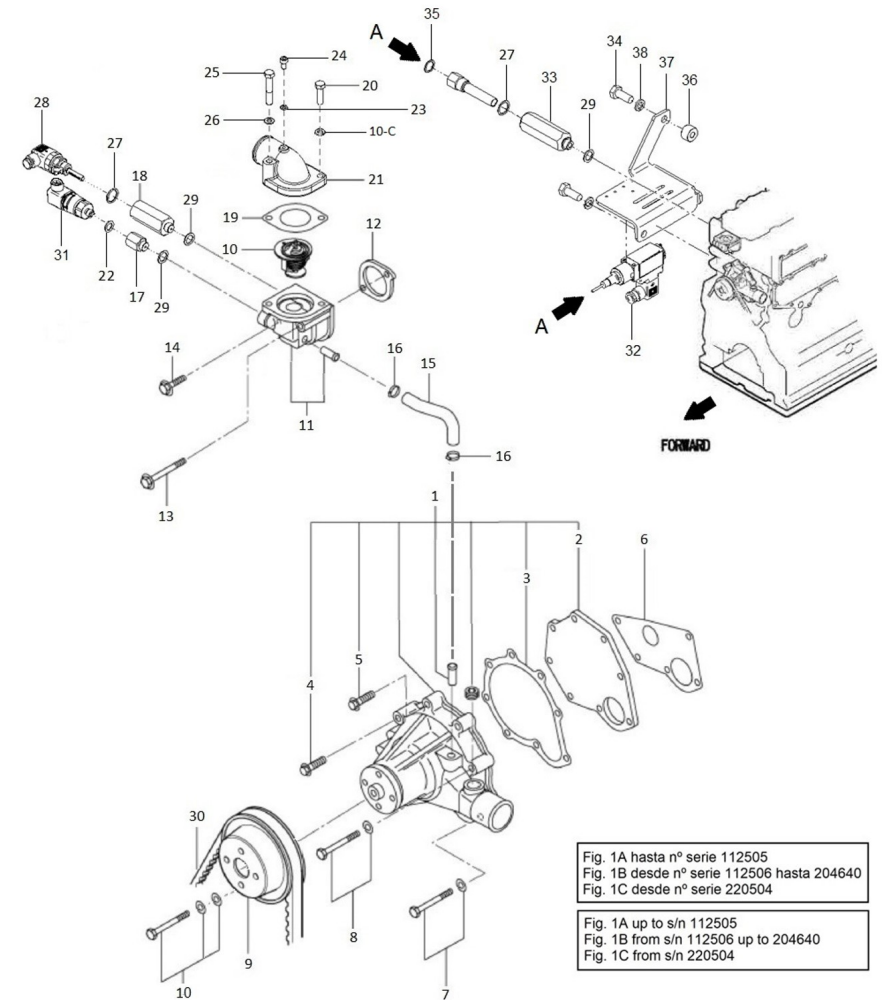

D MI74GSTDN 03 1 Water Pump

Fig.	Ref.	Qty.	Descr.	Obs	From	UpTo
27	56000083	2	Washer 21-26-1,5			
28	60994075	1	Temperature Sensor			
29	56000073	3	Copper Washer 16-23-1,5			
30	17430010	1	Belt			
31	60994076	1	Marine Approved Pressure Transmitters			
32	6097A075	1	Thermostat DNV 95° Trafag			
33	17A17033	1	Conversion Adapter 5/8 UNF			
34	52102360	1	Bolt DIN 933 M12-35 8.8			
35	56000077	1	Washer 18-23-1,5			
36	19117011	1	Spacer 10,5X19X15			
37	17A17034	1	Sensor Bracket			
38	53033012	1	Washer Grower DIN 127-12			

Fig. 1A hasta nº serie 112505
Fig. 1B desde nº serie 112506 hasta 204640
Fig. 1C desde nº serie 220504

Fig. 1A up to s/n 112505
Fig. 1B from s/n 112506 up to 204640
Fig. 1C from s/n 220504