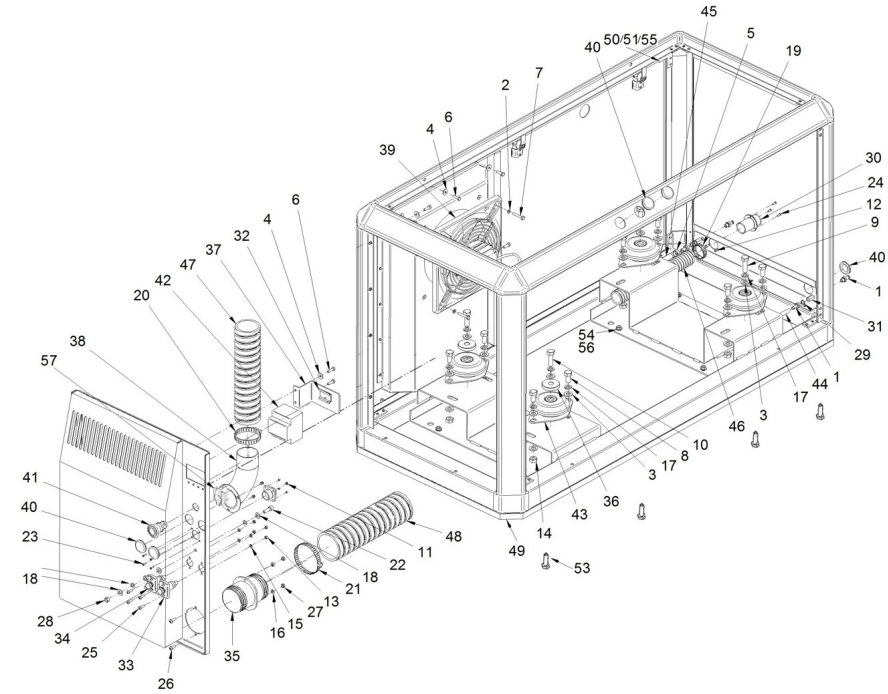

Genset 35 GT/GTC & 40 GTA/GTAC TAC

Canopy Spare Parts

D MI74GTDN 09 2 Cabin Kit

Fig.	Ref.	Qty.	Descr.	Obs	From	UpTo
32	60573041.64	1	Switch Disconnecter Omega Bracket			
33	60573047	1	Battery Plug IN			
34	60573048	1	Battery Plug IN			
35	60574024	1	Exhaust Wall PASS 75			
36	60574025	2	Washer			
37	60574043.42	1	Switch Disconnecter Bracket			
38	60574043.46	1	Elbow Nozzle D60			
39	60574044.1	1	Fan HJEM 20 M4 (CASALS)			
40	60900508	5	Shutter 31			
41	60900510	1	Emergency Stop PUSH BOTTOM			
42	60974087	1	Switch Disconnecter 80A 3 Poles			
43	61674002	4	Engine Mount Type F 35 SHA M12 H 41			
43	61674006	4	Engine Mount Type F BRB 110 A40 SHA M12 H 41		14/04/2023	
44	M80501006	1.0	Hose D.10-6			
45	M81510817	1.0	Fuel Hose D. 8-17			
46	M87503242	2.0	Water Intake Hose (HQ) D. 32-42			
47	M88506072	1.0	Exhaust Hose D. 60			04/03/2024
47	M88576300	1.0	Air Aspiration Hose D. 63		04/03/2024	
48	M88507587	1.0	Exhaust Hose D. 76			
49	60574043.10	1	BASEBOARD			
50	60573041.43	4	L Fastening Bracket			
51	51058054	22	Aluminium Rivet 4.0 X 10			
52	53038008	5	Washer DIN 6798-A 8			
53	52103258	8	Bolt DIN 912 M8-25 8.8			
54	53033008	7	Washer GROWER DIN 127-8			
55	53105104	8	Bolt DIN 7991 M5-10 12.9			
56	51030008	17	Washer DIN 125-8			
57	60900511	1	Stop PUSH BOTTOM Body			
NS	13817011	2	Bracket			
NS	19414030	3	STRAIGHT COUPLING 3/8			
NS	19414031	3	BOLT 3/8