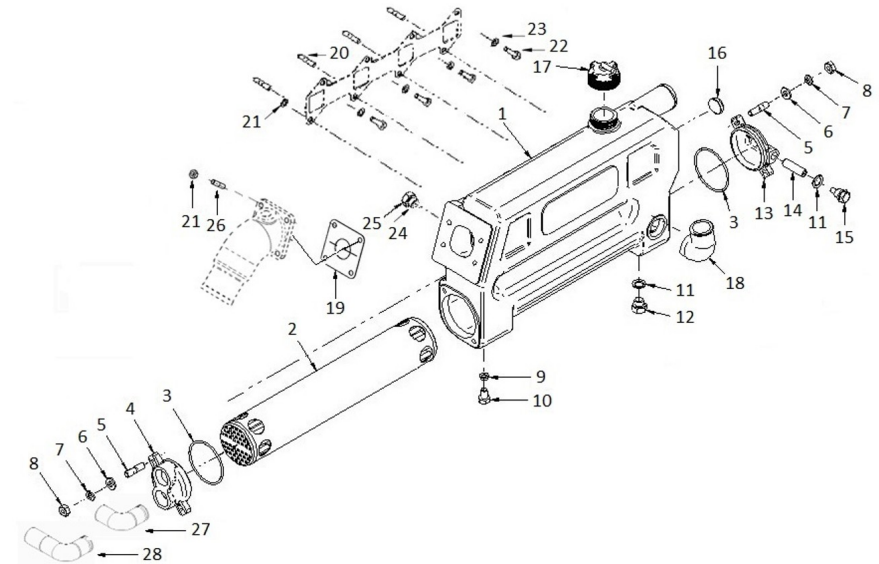

Genset 35 GT/GTC & 40 GTA/GTAC TAC

Cooling System

D 17411000DNVR Water Cooler Assy MINI-74 TAC (R)

Fig.	Ref.	Qty.	Descr.	Obs	From	UpTo
1	17811001DNV	1	Body, DNV Water Cooler			
2	18011004	1	Tubular Bundle			
3	18011008	2	O-Ring D. 72X3			
4	17411003	1	Water Cooler Cover			
5	16511007	4	Stud			
6	51030010	4	Washer DIN 125-10			
7	53033010	4	Washer GROWER DIN 127-10			
8	52120010	4	Nut DIN 934 M10 8.8			
9	56000205	1	Washer 10-16-3			
10	54102306	1	Bolt DIN 933 M10-16 INOX.			
11	56000073	2	Copper Washer 16-23-1,5			
12	12111076	1	Plug			
13	18011002	1	Water Cooler Cover			
14	18011031	1	Engine Anode 45 mm M.8			
15	18011009	1	Anode Plug			
16	12113092	1	Plug			
17	13811010	1	Cap			
18	17111011	1	Elbow 1 1/8"			
19	16513002	1	Exhaust Elbow Gasket			
20	14711008	4	Stud,cover			
21	51125008	8	Nut Exhaust			
22	52102258	4	Bolt DIN 933 M8-25 8.8			
23	53038008	4	Washer DIN 6798-A 8			
24	56000077	1	Washer 18-23-1,5			
25	19411027	1	Plug			
26	19613016	4	Turbo Stud M8-M10			
27	14711021	1	Elbow N°1			
28	14711030	1	Brass Elbow Connector			
NS	17411040	1	Label MINI-74	☒		
NS	ETIQUETA0035	1	Engine Vinyl Solé Advance 17,5x6,2 cm	☒