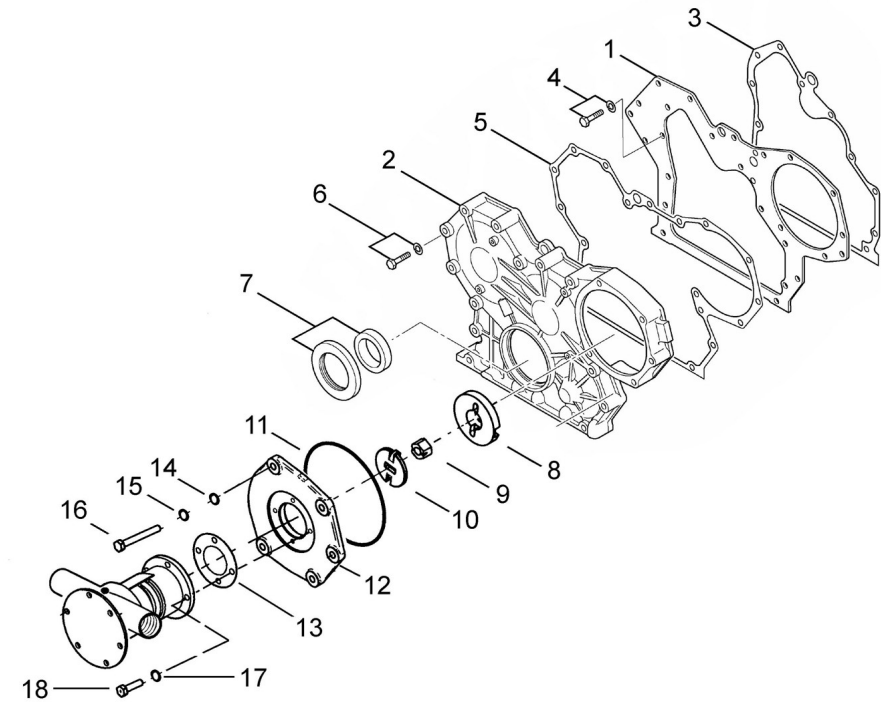

Genset 35 GT/GTC & 40 GTA/GTAC TAC

Engine Body

D MI74GSTDN 01 5 Gear Case

Fig.	Ref.	Qty.	Descr.	Obs	From	UpTo
1	17420024G.1	1	Plate,Front (Generator)			
2	17420035G	1	Case,TIMING Gear			
3	17420018	1	Gasket,Front Plate			
4	17422037G.1	5	Bolt W/Washer (Generator)			
5	17420040	1	Gasket,Gear			
6	17520047	13	Bolt,W/Washer			
7	17420039.1	1	Seal Assy,Oil			
8	17411026	1	Coupling Drive			
9	17422071	1	Nut,INJ.Pump			
10	15310072	1	CrossHead Jaw Coupling			
11	17420047	1	O-Ring D. 140X2			
12	17410010	1	Block Water Pump			
13	13310013	1	Gasket,water pump			
14	51030008	5	Washer DIN 125-8			
15	53038008	5	Washer DIN 6798-A 8			
16	52101266	5	Bolt DIN 931 M8-65 8.8			
17	51030006	4	Washer DIN 125-6			
18	52103156	4	Bolt DIN 912 M6-16 8.8