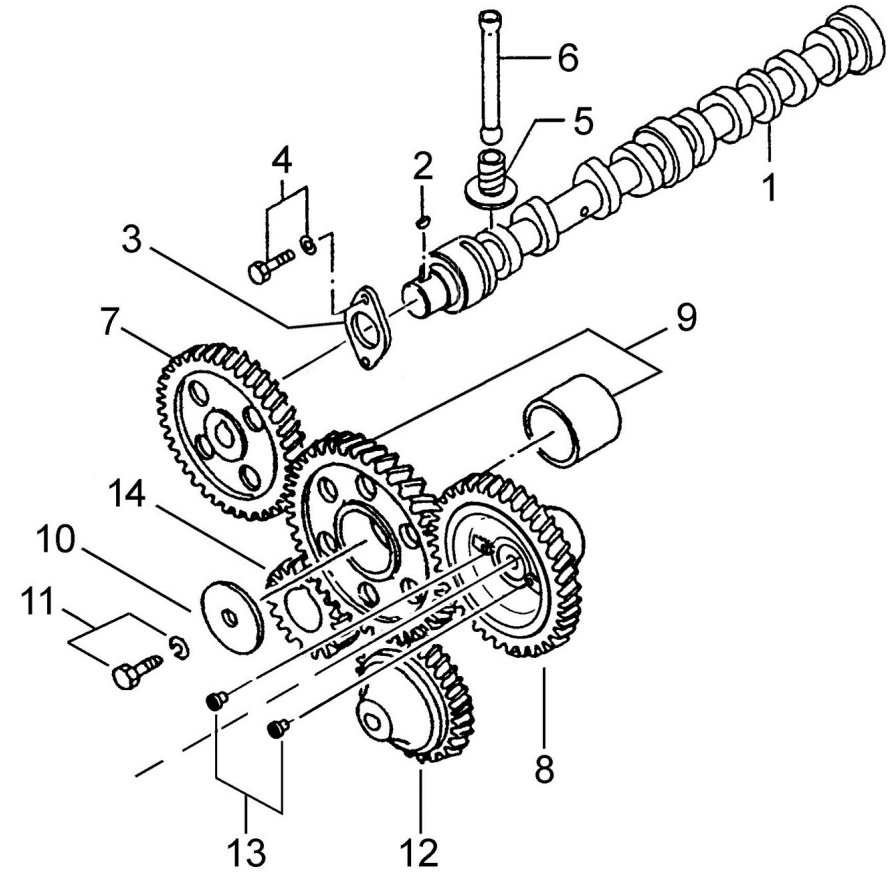

**D GG04 1 3** **Valve Drive**

Fig.	Ref.	Qty.	Descr.	Obs	From	UpTo
1	17422055.1	4	Valve,Inlet			
2	17422056	4	Exhaust Valve			
3	13322028	8	Spring, valve outler			
4	17422058	8	Retainer,Upper			
5	17122059.1	16	Cotter,Valve			
6	13322024	8	Cap			
7	17422057	8	Seal, Valve Stem			
8A	17222050	2	Ring, SNAP			
8B	17422046	1	Shaft Assy,Rocker			
8BA	13322023	2	Cap, Sealing			
8C	17422048	4	Bracket,Rocker Shaft			
8D	17422053	4	Bolt,Rocker Bracket			
8E	17422142.1	8	Rocker Assy			
8EA	17122060	8	Nut			
8EB	17122044	8	Screw Adjusting			
8F	17422047G.1	3	Spring,Rocker			
8GA	52102258	4	Bolt DIN 933 M8-25 8.8			
8GB	53033008	4	Washer GROWER DIN 127-8			

**Genset 35 GT/GTC & 40 GTA/GTAC TAC**

**Engine Body**

**D GG04 1 4 Timing Parts**

Fig.	Ref.	Qty.	Descr.	Obs	From	UpTo
1	17422035	1	CamShaft			
2	13322034	1	Key Woodruff			
3	17422075	1	Plate,THRUST			
4	17422037G.1	2	Bolt W/Washer (Generator)			
5	17122061	8	Tappet			
6	17122041	8	Rod, push			
7	17422037	1	Gear,CamShaft Z=46			
8	17422040	1	Gear,INJ.Pump Z=46			
9	17422038	1	Gear,IDLER Assy Z=49			
10	17122032	1	Plate, thrust			
11	17720010	1	Bolt,W/Washer			
12	17422066	1	Gear,Oil Pump Z=31			
13	53104255	2	Bolt DIN 7984 M8-12 10.9			
14	17422019	1	Gear,CrankShaft			