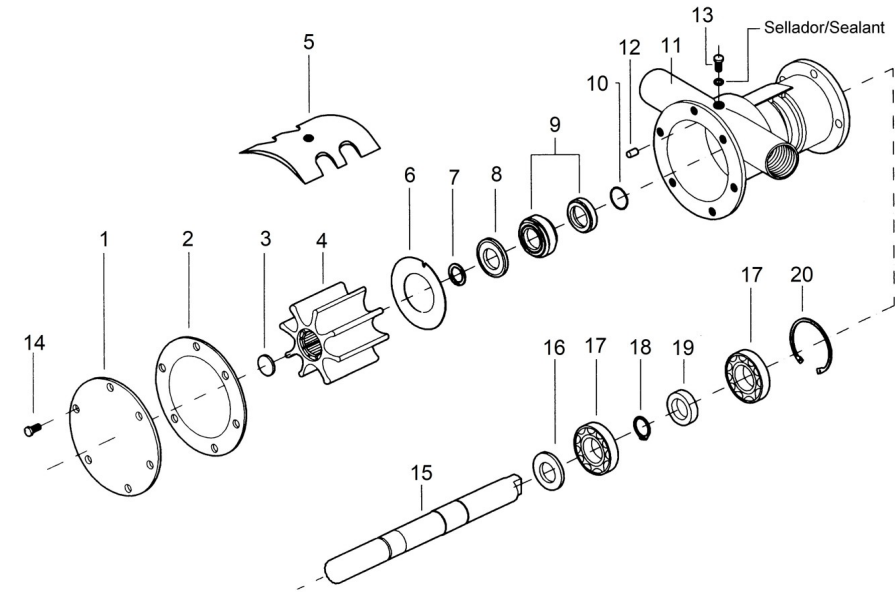

**36511000**

**Cross Brace Pump from 74 to 616**

Fig.	Ref.	Qty.	Descr.	Obs	From	UpTo
1	34711002	1	Cover Pump			
2	34711003	1	Gasket Cover			
3	34711041	1	Impeller Plug			
4	34711008	1	1" Impeller			
5	34711005	1	Cam			
6	34711026	1	Plate,Friction			
7	54040016	1	CIRclip E-16			
8	36511018	1	Washer,seal			
9	36511019	1	Seal			
10	33311013	1	O-Ring D. 15X2			
11	36511001	1	Body,water pump			
12	36511017	1	Pin,Dowel			
13	54108154	1	Bolt DIN 84 M6-10			
14	54102154	6	Bolt DIN 933 M6-10 INOX			
15	36511010	1	Shaft,pump			
16	36511015	1	Spacer 17X24X7			
17	33311014	2	Ball Bearing 6203			
18	53040017	1	Circlip DIN 471 E-17			
19	36511020	1	Seal 16-30-7			
20	53041040	1	Circlip DIN 472 I-40			