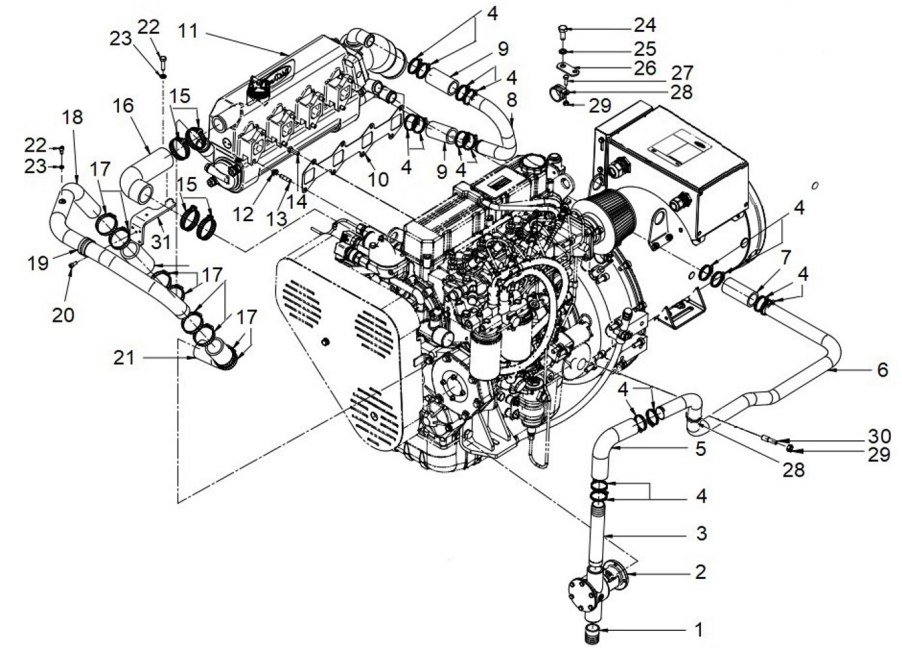

D MI74GSTDN 03 2 Cooler Pipes

Fig.	Ref.	Qty.	Descr.	Obs	From	UpTo
1	60180007	1	Outlet Coupling			
2	36511000	1	Cross Brace Pump from 74 to 616			
3	17411042	1	Straight Brass Hose Connection			
4	54081025	16	Clamp DIN 3017 25-40/9 W4			
5	13211057	1	Rubber			
6	17411041	1	Brass Pipe D32			
7	13211037	1	Pipe 30-40-85			
8	17411023	1	Brass Pipe D32			
9	13611038	2	Pipe 30-40-75			
10	17421035	1	Gasket,Exhaust Manifold			
11	17411000DNVR	1	Water Cooler Assy (R)			
12	51125008	4	Nut Exhaust			
13	14711008	4	Stud,cover			
14	52102258	4	Bolt DIN 933 M8-25 8.8			
15	54082040	4	Clamp DIN 3017 40-60/12 W4			
16	17411013	1	Thermostat Water Outlet Elbow			
17	54081032	8	Clamp DIN 3017 35-50/9 W4			
18	17411024	1	Pipe,from cooler to engine D38 e2			
19	59071383	1	Clamp TYP.1 38/15 W1			
20	52103156	1	Bolt DIN 912 M6-16 8.8			
21	15211026	1	Elbow,rubber			
22	13811035	1	Bolt,bleed			
23	56000053	2	Washer 6-10-1,5			
24	52102308	1	Bolt DIN 933 M10-25 8.8			
25	53033010	1	Washer GROWER DIN 127-10			
26	15217010	1	Bracket,wirings			
27	52102157	1	Bolt DIN 933 M6-20 8.8			
28	59071304	1	Clamp RSGU 1 30/15 W1			
29	54120006	2	Nut DIN 934 M6 INOX			
30	17A10036	1	Stud M8-M6			
31	17A11014	1	Bracket