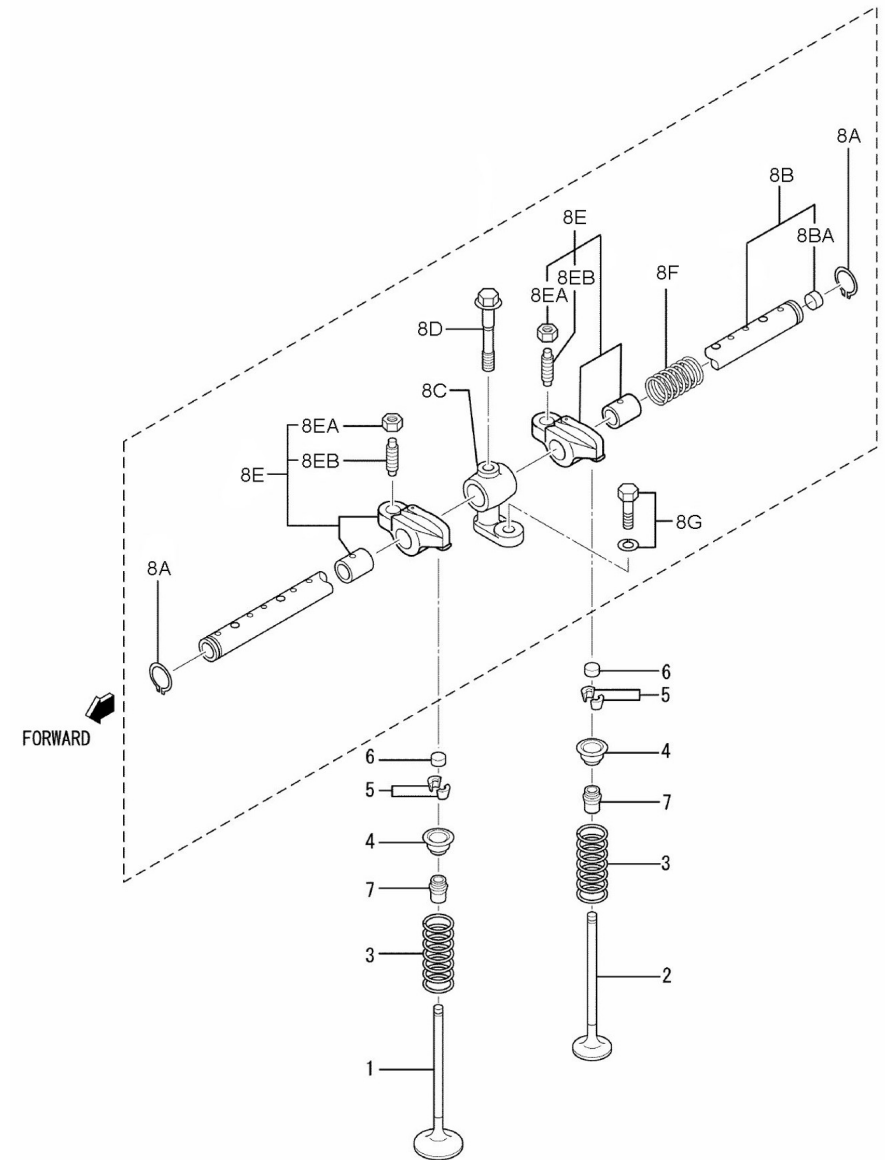

**Genset 35 GT/GTC & 40 GTA/GTAC TAC**

**Engine Body**

**D GG04 1 4 Timing Parts**

Fig.	Ref.	Qty.	Descr.	Obs	From	UpTo
1	17422035	1	CamShaft			
2	13322034	1	Key Woodruff			
3	17422075	1	Plate,THRUST			
4	17422037G.1	2	Bolt W/Washer (Generator)			
5	17122061	8	Tappet			
6	17122041	8	Rod, push			
7	17422037	1	Gear,CamShaft Z=46			
8	17422040	1	Gear,INJ.Pump Z=46			
9	17422038	1	Gear,IDLER Assy Z=49			
10	17122032	1	Plate, thrust			
11	17720010	1	Bolt,W/Washer			
12	17422066	1	Gear,Oil Pump Z=31			
13	53104255	2	Bolt DIN 7984 M8-12 10.9			
14	17422019	1	Gear,CrankShaft			