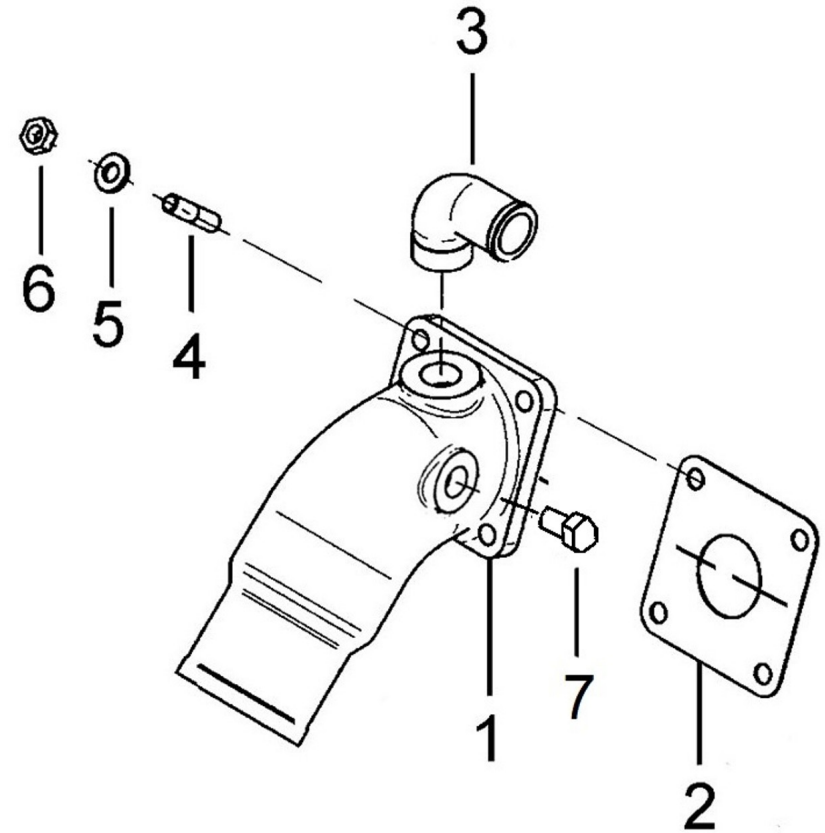

D MI74GSTDN 03 4 Wet Exhaust

Fig.	Ref.	Qty.	Descr.	Obs	From	UpTo
1	16613015	1	Elbow, wet exhaust			
2	16513002	1	Exhaust Elbow Gasket			
3	14711021	1	Elbow N°1			
4	19613016	4	Turbo Stud M8-M10			
5	53033008	4	Washer GROWER DIN 127-8			
6	54120008	4	Nut DIN 934 M8			
7	55102405	1	Bolt DIN 933 M14-1,50-12 Brass		06/05/2024