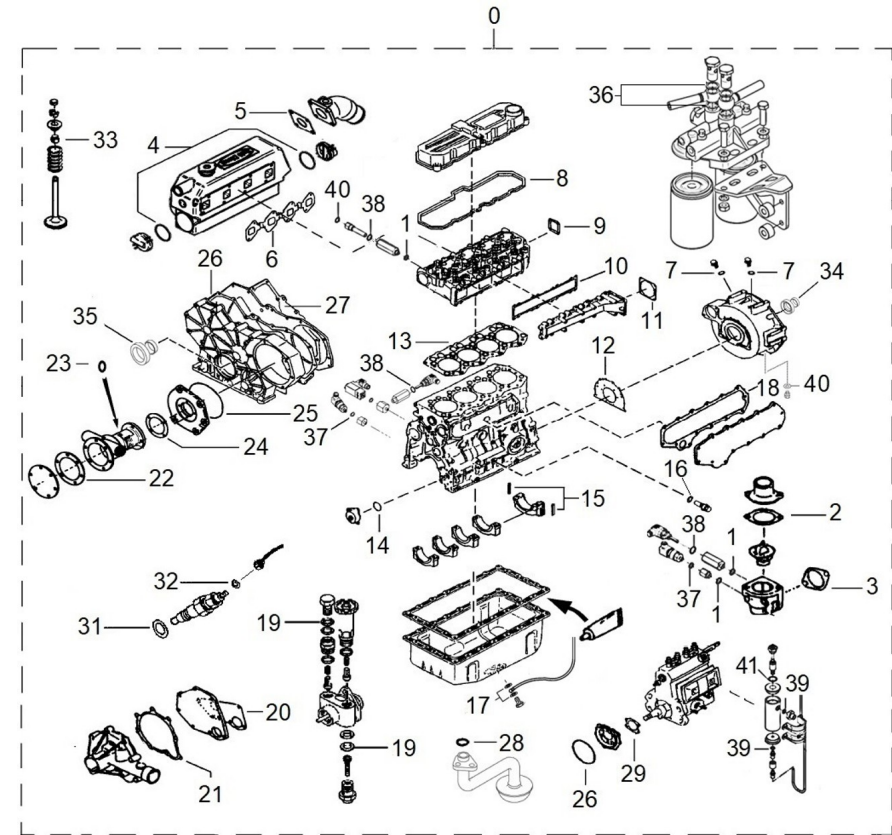

D 17420101DNV Gasket Kit

Fig.	Ref.	Qty.	Descr.	Obs	From	UpTo
0	17420101DNV	1	Gasket Kit			
1	56000073	3	Copper Washer 16-23-1,5			
2	17111021	1	Gasket			
3	13321014	1	Gasket			
4	18011008	2	O-Ring D. 72X3			
5	16513002	1	Exhaust Elbow Gasket			
6	17421035	1	Gasket,Exhaust Manifold			
7	17121013	2	Gasket			
8	17421010	1	Rocker Cover Gasket			
9	17421011	1	Gasket			
10	17421032	1	Gasket IN.MANIFOld			
11	17421042	1	Gasket			
12	17420025	1	Gasket,Rear			
13	17421004	1	Gasket,Cylinder Head			
14	17424055	1	O-Ring D. 60X2			
15	17420112	2	Seal,Valve			
16	17424063	1	Gasket			
17	56000069	2	Washer 14-20-1,5			
18	17424062.1	1	Gasket,Side Cover			
19	17424008	8	Washer,SealING			
20	17421041	1	Gasket,Side Cover			
21	17421022	1	Gasket,Pump Cover			
22	34711003	1	Gasket Cover			
23	33311013	1	O-Ring D. 15X2			
24	13310013	1	Gasket,water pump			
25	17420047	2	O-Ring D. 140X2			
26	17420040	1	Gasket,Gear			
27	17420018	1	Gasket,Front Plate			
28	17424060	1	O-Ring D. 22X2,4			
29	17425028	1	Gasket			
30	13324011	1	Washer