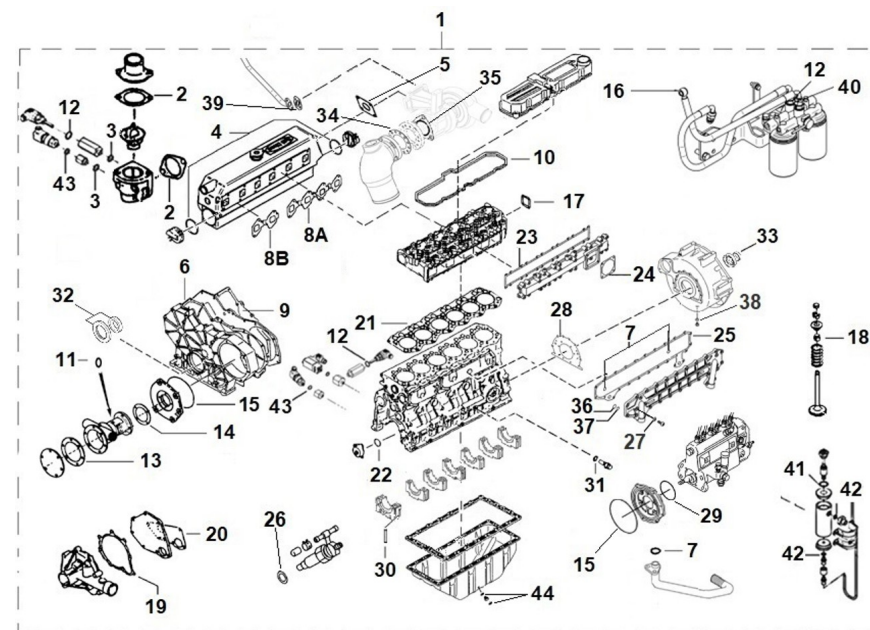

D 17A20101DNV Gasket Kit

Fig.	Ref.	Qty.	Descr.	Obs	From	UpTo
31	17424008	10	Washer,SealING			
	32A 17420039	1	Oil Seal			
	32B 17420039.1	1	Seal Assy,Oil			
33	13320063	1	Seal Oil			
34	16513016	1	Exhaust Elbow Gasket			
35	17A21014	1	Turbo Gasket			
36	17520017	2	O-Ring D. 30X3,4			
37	17520072	2	O-Ring D. 42X3,4			
38	56000077	1	Washer 18-23-1,5			
39	17524091	1	Gasket,Oil Pipe			
40	57000378	2	Washer 18-24-1,5			
41	56000086	1	Washer 22,3-29-1,5			
42	56000061	2	Washer 10-16-1,5			
43	56000067	2	Washer 13-20-1,5			
44	56000069	2	Washer 14-20-1,5