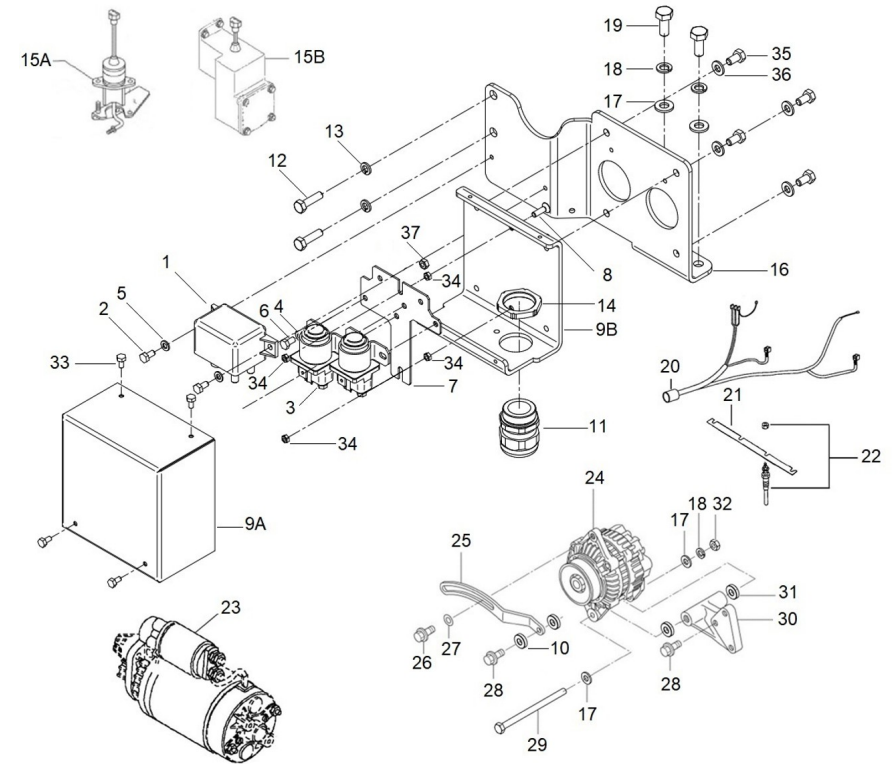

D SM81GTDN 05 1 Electrical System 12V

Fig.	Ref.	Qty.	Descr.	Obs	From	UpTo
28	17425036	2	Bolt,Flange			
29	52101326	1	Bolt DIN 931 M10-130 8.8			
30	17427002G.1	1	Alternator Bracket, Earth Isolated			
31	17117011	2	Bracket Bakelite Bushing			
32	52120010	1	Nut DIN 934 M10 8.8			
33	52102104	4	Bolt DIN 933 M5-10 8.8			
34	52120005	4	Nut DIN 934 M5 8.8			
35	52102256	4	Bolt DIN 933 M8-16 8.8			
36	51030008	4	Washer DIN 125-8			
37	52120006	4	Nut DIN 934 M6 8.8			
NS	60900956	1	10k ohm Resistor