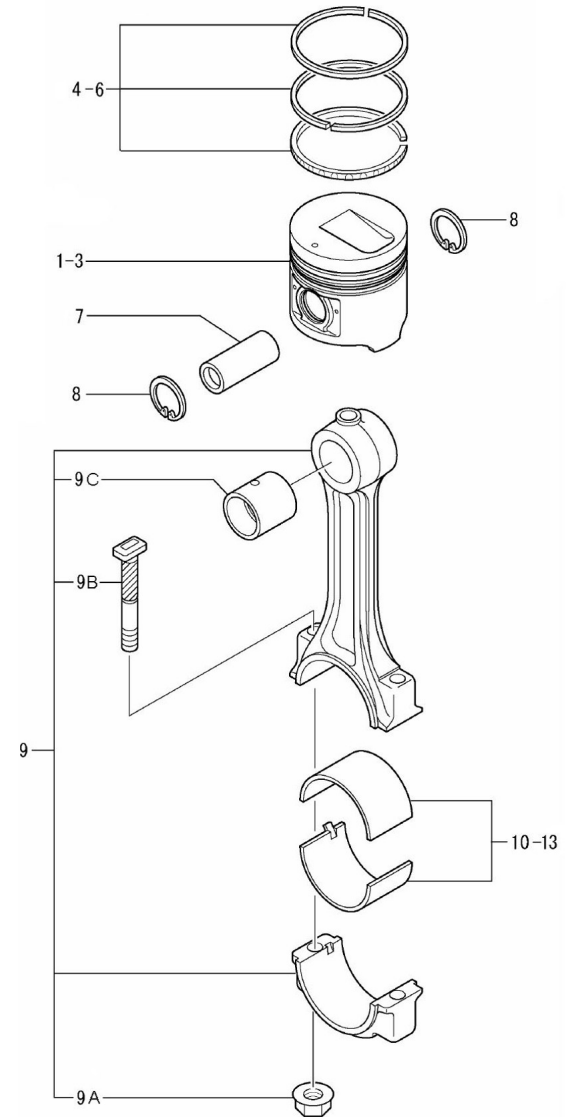

Genset 68 GT/GTC & 84 GTA/GTAC TAC

Engine Body

D GP01 1 8 Piston & Connecting Rod

Fig.	Ref.	Qty.	Descr.	Obs	From	UpTo
1	17A22001	6	Piston STD			
2	17A22002	6	Piston +0,25			
3	17A22003	6	Piston +0,50			
4	17422006	6	Ring Set,Piston STD.			
5	17422007	6	Ring,Piston O.S 0,25			
6	17422008	6	Ring,Piston O.S 0,50			
7	17422009	6	Pin,Piston			
8	17422010	12	Ring,Snap			
9	17822012	6	Rod Assy. Connecting			
9A	17822011	12	Nut			
9B	17122013	12	Bolt,connecting rod			
9C	17422033	6	Bushing,Con-Rod			
10	17522014	1	METAL Set,CONROD STD			
11	17522015	1	METAL Set,CONROD -0,25			
12	17522016	1	METAL Set,CONROD -0,50			
13	17522017	1	METAL Set,CONROD -0,75