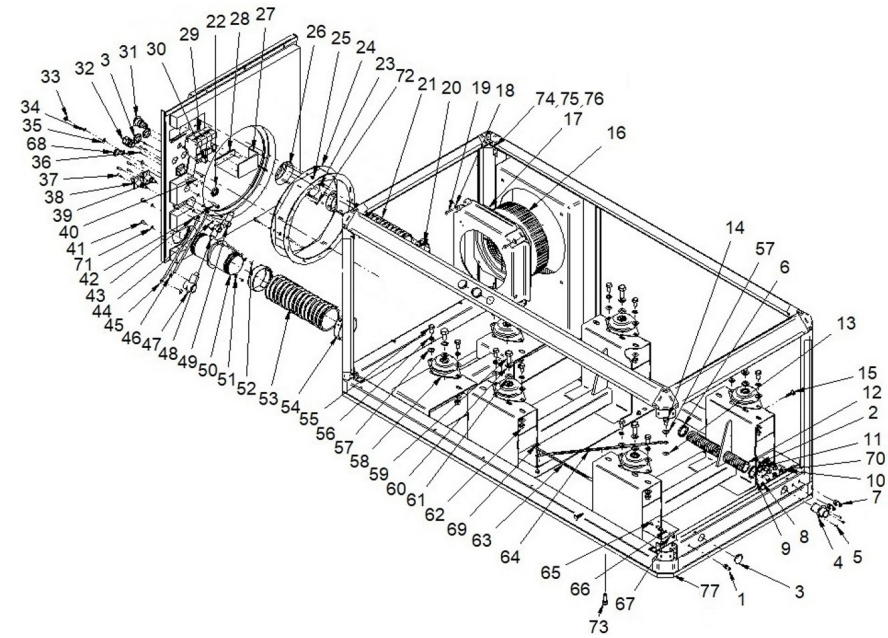

D SM81GTDN 09 2 Cabin Kit

Fig.	Ref.	Qty.	Descr.	Obs	From	UpTo
31	60900510	1	Emergency Stop PUSH BOTTOM			
32	60900306	1	Connector Press CAPTOR-2000 M25 RAL7001			
33	54120008	2	Nut DIN 934 M8			
34	53038008	5	Washer DIN 6798-A 8			
35	54030008	3	Washer DIN 125-8 INOX.			
36	54118004	4	Bolt DIN 7985 M3-10 INOX			
37	54118106	4	Bolt DIN 7985 M5-16 INOX			
38	60573047	1	Battery Plug IN			
39	60573048	1	Battery Plug IN			
40	52120003	4	Nut DIN 934 M3 8.8			
41	54118156	2	Bolt DIN 7985 M6-16 INOX			
42	54103258	1	Bolt DIN 912 M8-25 INOX.			
43	51030005	4	Washer DIN 125-5			
44	52120005	4	Nut DIN 934 M5 8.8			
45	60975002	1	NEGATIVE BLACK Battery Wiring			
46	60971038	1	Positive Battery RED Wiring Sec. 25 mm - 1.52 m			
47	60994045	1	Ter. Protective 32 Red			
48	60972091	1	TER. PROTECTIVE 20 BLACK			
49	60972090	1	TER. PROTECTIVE 20 RED			
50	60594028	1	Exhaust Wall PASS D90			
51	53033006	2	Washer GROWER DIN 127-6			
52	54120006	2	Nut DIN 934 M6 INOX			
53	M885090102	1.0	Exhaust Hose D. 90			
54	54086097	4	GP Clamp 97-104 W4 STC			
55	52102358	12	Bolt DIN 933 M12-25 8.8			
56	53033012	12	Washer Grower DIN 127-12			
57	51030012	25	Washer DIN 125-12			
58	61674001	6	Engine Mount Type F 40 SHA M16 H 41			
58	61674007	6	Engine Mount Type F BRB 110 A40 SHA M16 H 41			
59	52102461	6	Bolt DIN 933 M16-40 8.8			
60	53033016C	6	Washer