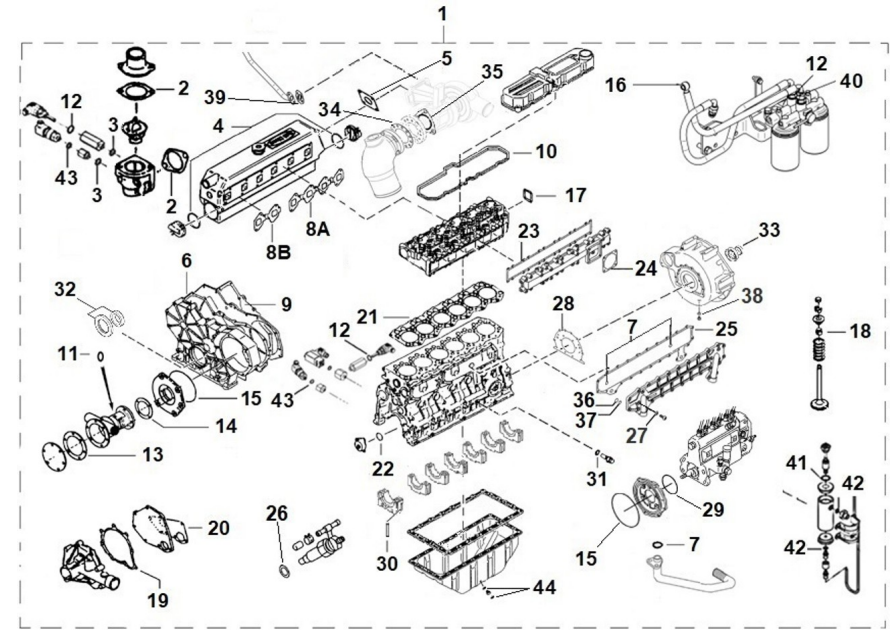

D 17A20101DNV Gasket Kit

Fig.	Ref.	Qty.	Descr.	Obs	From	UpTo
31	17424008	10	Washer,SealING			
	32A 17420039	1	Oil Seal			
	32B 17420039.1	1	Seal Assy,Oil			
33	13320063	1	Seal Oil			
34	16513016	1	Exhaust Elbow Gasket			
35	17A21014	1	Turbo Gasket			
36	17520017	2	O-Ring D. 30X3,4			
37	17520072	2	O-Ring D. 42X3,4			
38	56000077	1	Washer 18-23-1,5			
39	17524091	1	Gasket,Oil Pipe			
40	57000378	2	Washer 18-24-1,5			
41	56000086	1	Washer 22,3-29-1,5			
42	56000061	2	Washer 10-16-1,5			
43	56000067	2	Washer 13-20-1,5			
44	56000069	2	Washer 14-20-1,5