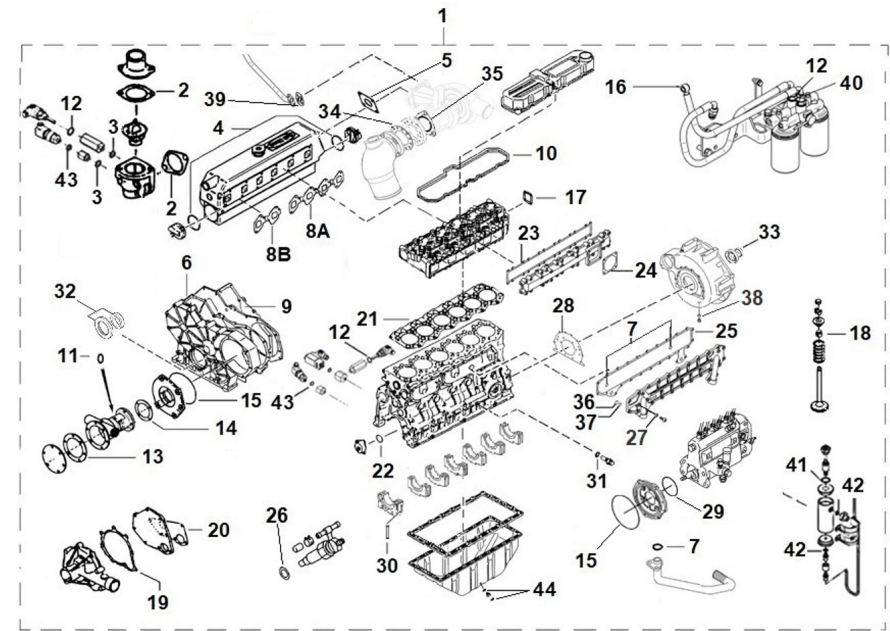

D 17A20101DNV Gasket Kit

Fig.	Ref.	Qty.	Descr.	Obs	From	UpTo
1	17A20101DNV	1	Gasket Kit			
2	17111021	2	Gasket			
3	56000073	3	Copper Washer 16-23-1,5			
4	18011008	2	O-Ring D. 72X3			
5	17A13002	1	Exhaust Gasket			
6	17420040	1	Gasket,Gear			
7	17424060	3	O-Ring D. 22X2,4			
8A	17421035	1	Gasket,Exhaust Manifold			
8B	17521035	1	Gasket			
9	17420018	1	Gasket,Front Plate			
10	17521010	1	Gasket,Rocker Cover			
11	33311013	1	O-Ring D. 15X2			
12	56000083	1	Washer 21-26-1,5			
13	34711003	1	Gasket Cover			
14	13310013	1	Gasket,water pump			
15	17420047	1	O-Ring D. 140X2			
16	57000369	4	Washer 14,2-20-1,5			
17	17421011	1	Gasket			
18	17422054	12	Seal,Valve Stem			
19	17421022	1	Gasket,Pump Cover			
20	17421041	1	Gasket,Side Cover			
21	17521004	1	Cylinder Head Gasket			
22	17424055	1	O-Ring D. 60X2			
23	17521032	1	Gasket,IN.MANIFold			
24	17421042	1	Gasket			
25	17524035	1	Gasket,Oil Cooler			
26	17024013	6	Gasket Nozzle			
27	17524007	6	Gasket			
28	17420025	1	Gasket,Rear			
29	17520075	1	O-Ring D. 75X25			
30	17420112	2	Seal,Valve