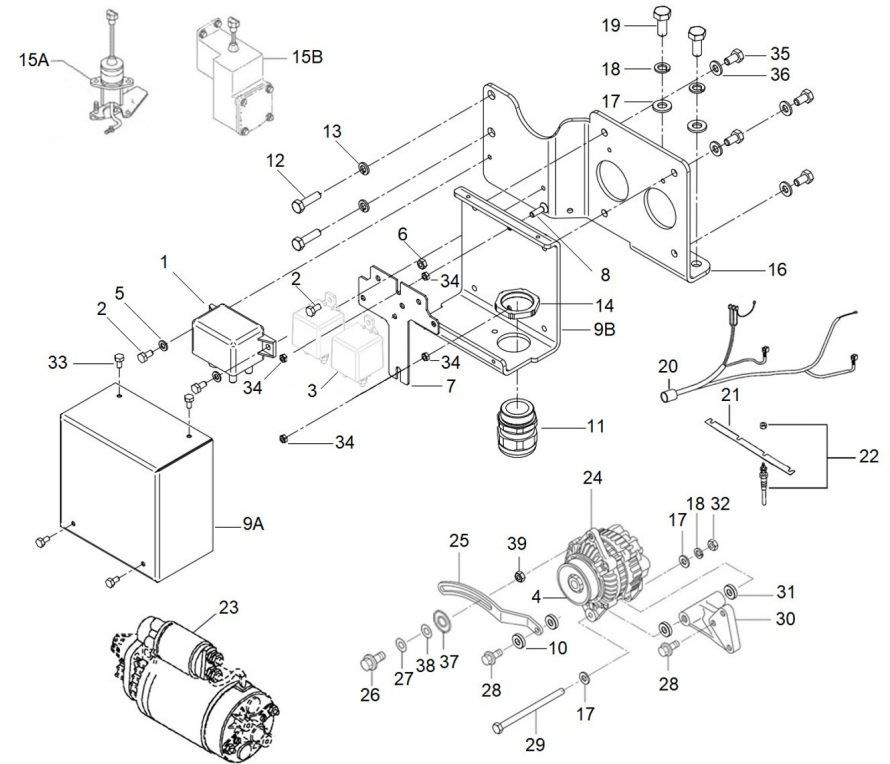

D SM81GTDN 05 2 Electrical System 24V

Fig.	Ref.	Qty.	Descr.	Obs	From	UpTo
28	17425036	2	Bolt,Flange			
29	52101326	1	Bolt DIN 931 M10-130 8.8			
30	17427002.5	1	Alternator Bracket, Earth Isolated			
31	17117011	2	Bracket Bakelite Bushing			
32	52120010	1	Nut DIN 934 M10 8.8			
33	52102104	4	Bolt DIN 933 M5-10 8.8			
34	52120005	4	Nut DIN 934 M5 8.8			
35	52102256	4	Bolt DIN 933 M8-16 8.8			
36	51030008	4	Washer DIN 125-8			
37	51030018	1	Washer DIN 125-18			
38	53038008	1	Washer DIN 6798-A 8			
39	52120008	1	Nut DIN 934 M8 8.8			
NS	60900063	4	Insulator Cap Faston 6.3			
NS	60900956	1	10k ohm Resistor			
NS	TFH.1M.6.3.08	4	Straight Receptacle 1 Sec. Faston