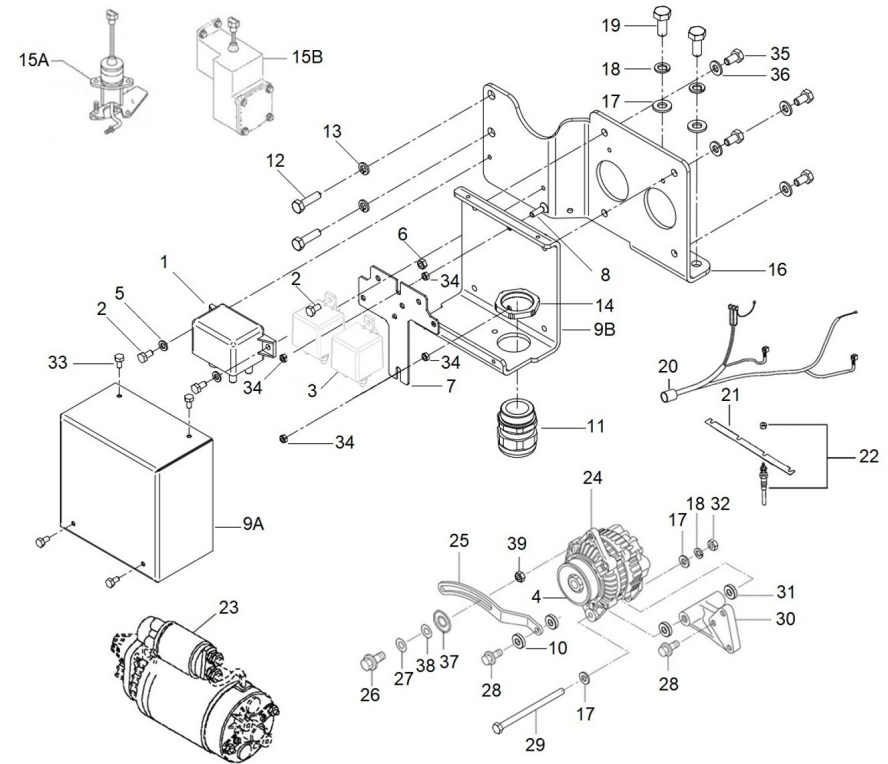

D SM81GTDN 05 2 Electrical System 24V

Fig.	Ref.	Qty.	Descr.	Obs	From	UpTo
1	19017114	1	Relay 24V Earth Isolated Nagares			
2	52102154	4	Bolt DIN 933 M6-10 8.8			
3	17417005	2	Relay 24V 24-100			
4	17517010	1	Pulley			
5	51030006	2	Washer DIN 125-6			
6	52120006	2	Nut DIN 934 M6 8.8			
7	6097A002.03	1	Relay Bracket			
8	54105157	2	Bolt DIN 7991 M6-20 INOX.			
9A	6097A004	1	Back Part Metal Box			
9B	6097A005	1	Metal Box Cover			
10	17117012	2	Tensor Bakelite Bushing			
11	60900313	1	Cable Gland Captor-2000 PG29			
12	52102259	2	Bolt DIN 933 M8-30 8.8			
13	53033008	2	Washer GROWER DIN 127-8			
14	60900314	1	Hexagonal Locknut Captor-2000 PG29			
15A	17425264.2	1	Solenoid 24V			
	Figure A for Standard System					
15B	60972520	1	G.A.C. 175 Series 24V Integrated Actuat.			
	Figure b for Parallel System					
16	17A17036	1	Relays Box Bracket			
17	51030010	4	Washer DIN 125-10			
18	53033010	3	Washer GROWER DIN 127-10			
19	52102308	2	Bolt DIN 933 M10-25 8.8			
20	6097A206	1	Elect. Inst. G. G. SM-81 SM-103 TAC			
21	17527018	1	Plate Glow Plug			
22	17A27017	6	Glow Plug 24V			
23	17527001.2	1	Starter Assy 24V			
24	17417024	1	Alternator 28V/55A			
25	17427007.1	1	Plate, Adjusting			
26	52101260	1	Bolt DIN 931 M8-35 8.8			
27	51031008	1	Washer DIN 9021 8