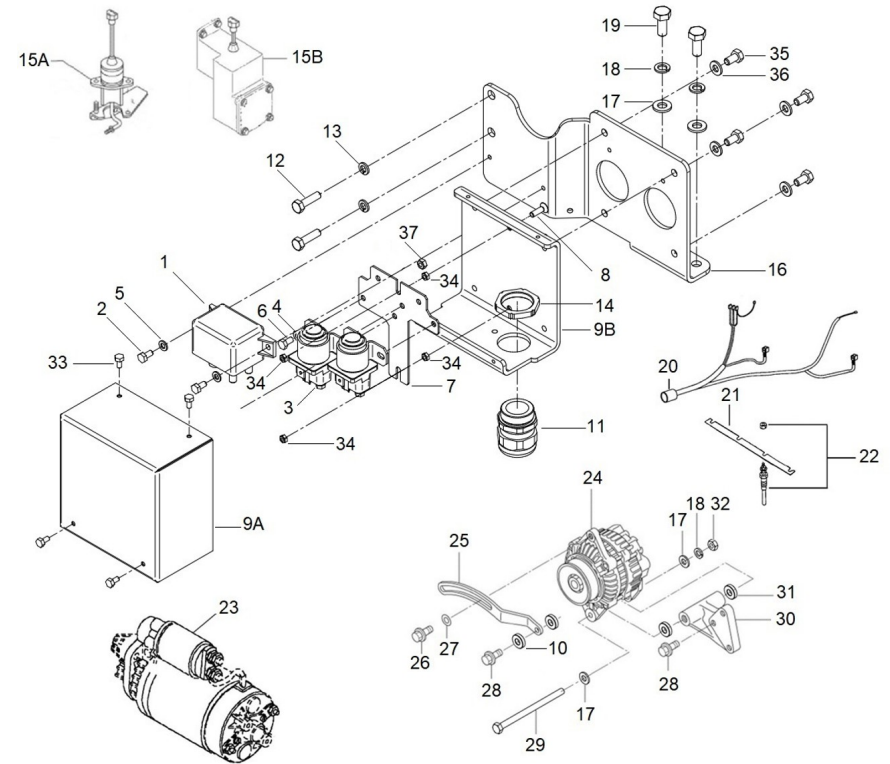

**IMAGEN
DISPONIBLE
PRÓXIMAMENTE**

**IMAGE AVAILABLE
COMING SOON**

Genset 68 GT/GTC & 84 GTA/GTAC TAC

Electrical System

D SM81GTDN 05 1 Electrical System 12V

Fig.	Ref.	Qty.	Descr.	Obs	From	UpTo
1	19017113	1	Relay 12V Earth Isolated Nagares			
2	52102154	2	Bolt DIN 933 M6-10 8.8			
3	17527005	2	Relay 12V 200A			
4	58030603	4	Washer DIN 125-6 Nylon			
5	51030006	2	Washer DIN 125-6			
6	58101155	4	Bolt DIN 933 M6-12 Nylon			
7	6097A002.03	1	Relay Bracket			
8	54105157	2	Bolt DIN 7991 M6-20 INOX.			
9A	6097A004	1	Back Part Metal Box			
9B	6097A005	1	Metal Box Cover			
10	17117012	2	Tensor Bakelite Bushing			
11	60900313	1	Cable Gland Captor-2000 PG29			
12	52102259	2	Bolt DIN 933 M8-30 8.8			
13	53033008	2	Washer GROWER DIN 127-8			
14	60900314	1	Hexagonal Locknut Captor-2000 PG29			
15A	17424025G	1	Solenoid			
	Figure A for Standard System					
15B	60972516	1	G.A.C 175 Series 12V Integrated Actuator			
	Figure b for Parallel System					
16	17A17036	1	Relays Box Bracket			
17	51030010	4	Washer DIN 125-10			
18	53033010	3	Washer GROWER DIN 127-10			
19	52102308	2	Bolt DIN 933 M10-25 8.8			
20	6097A206	1	Elect. Inst. G. G. SM-81 SM-103 TAC			
21	17527018	1	Plate Glow Plug			
22	17827017	6	Plug, Glow			
23	17527001G	1	Starter Assy 12 V			
24	17427010G	1	Alternator 12V/50A			
25	17427007.1	1	Plate, Adjusting			
26	13827012	1	Bolt			
27	17331008	1	Washer			