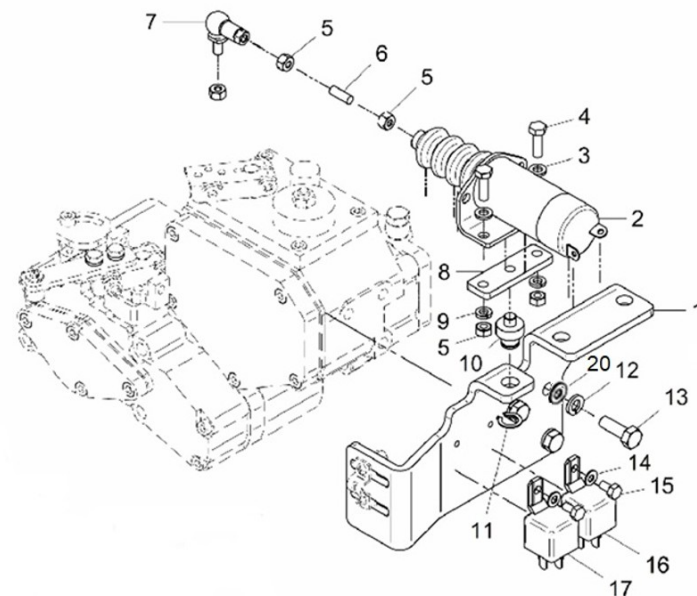

D_GJ01_5_3

Starter

Fig.	Ref.	Qty.	Descr.	Obs	From	UpTo
1	19427001G	1	Starter Assy 24 V			
1A	19427106G	1	SWITCH Assy			
2	19427020.1	3	Bolt			

D_GJ01_5_5 24V Electrical Wiring

Fig.	Ref.	Qty.	Descr.	Obs	From	UpTo
1	19419001	1	Bracket,Engine Control			
2	19424025	1	Solenoid 24V ETS			
3	51030006	2	Washer DIN 125-6			
4	52102157	2	Bolt DIN 933 M6-20 8.8			
5	52120006	4	Nut DIN 934 M6 8.8			
6	52111163	1	ROD DIN 913 M6-50 8.8			
7	19419003.1	1	Mechanical Bearing			
8	19419005	1	Bracket			
9	53033006	2	Washer GROWER DIN 127-6			
10	19419006	1	Shaft			
11	53040012	1	CIRClip DIN 471 E-12			
12	53033008	3	Washer GROWER DIN 127-8			
13	52102257	3	Bolt DIN 933 M8-20 8.8			
14	51030005	2	Washer DIN 125-5			
15	54102103	2	Bolt DIN 933 M5-8 INOX.			
16	17417005.1	1	Relay 24V 24-22A			
17	19017005	1	Relay 24V 24/22A			
18	60994201.1G	1	SD109/165 Electrical Wiring Genset			
19A	60938210I	1	Genset Wiring Ext. 3 M. CPC			
19B	60985210I	1	Genset Wiring Ext. 4 M. CPC			
19C	60985210.12I	1	Genset Wiring Ext. 12 M. CPC			
19D	60985210.24I	1	Genset Wiring Ext. 24 M. CPC			
20	51030008	3	Washer DIN 125-8			
NS	60900028	1	Diode 25A. DS-1712A			