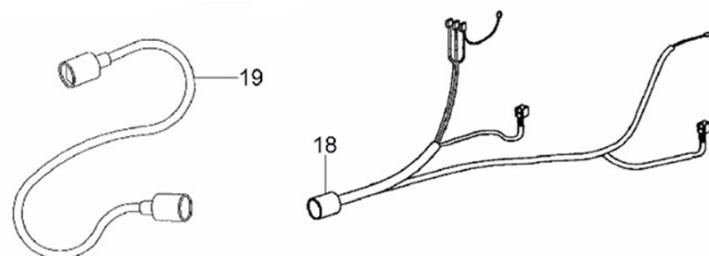

D_GJ01_5_3

Starter

Fig.	Ref.	Qty.	Descr.	Obs	From	UpTo
1	19427001G	1	Starter Assy 24 V			
1A	19427106G	1	SWITCH Assy			
2	19427020.1	3	Bolt			

D_GJ01_5_5 24V Electrical Wiring

Fig.	Ref.	Qty.	Descr.	Obs	From	UpTo
1	19419001	1	Bracket,Engine Control			
2	19424025	1	Solenoid 24V ETS			
3	51030006	2	Washer DIN 125-6			
4	52102157	2	Bolt DIN 933 M6-20 8.8			
5	52120006	4	Nut DIN 934 M6 8.8			
6	52111163	1	ROD DIN 913 M6-50 8.8			
7	19419003.1	1	Mechanical Bearing			
8	19419005	1	Bracket			
9	53033006	2	Washer GROWER DIN 127-6			
10	19419006	1	Shaft			
11	53040012	1	CIRClip DIN 471 E-12			
12	53033008	3	Washer GROWER DIN 127-8			
13	52102257	3	Bolt DIN 933 M8-20 8.8			
14	51030005	2	Washer DIN 125-5			
15	54102103	2	Bolt DIN 933 M5-8 INOX.			
16	17417005.1	1	Relay 24V 24-22A			
17	19017005	1	Relay 24V 24/22A			
18	60994201.1G	1	SD109/165 Electrical Wiring Genset			
19A	60938210I	1	Genset Wiring Ext. 3 M. CPC			
19B	60985210I	1	Genset Wiring Ext. 4 M. CPC			
19C	60985210.12I	1	Genset Wiring Ext. 12 M. CPC			
19D	60985210.24I	1	Genset Wiring Ext. 24 M. CPC			
20	51030008	3	Washer DIN 125-8			
NS	60900028	1	Diode 25A. DS-1712A			