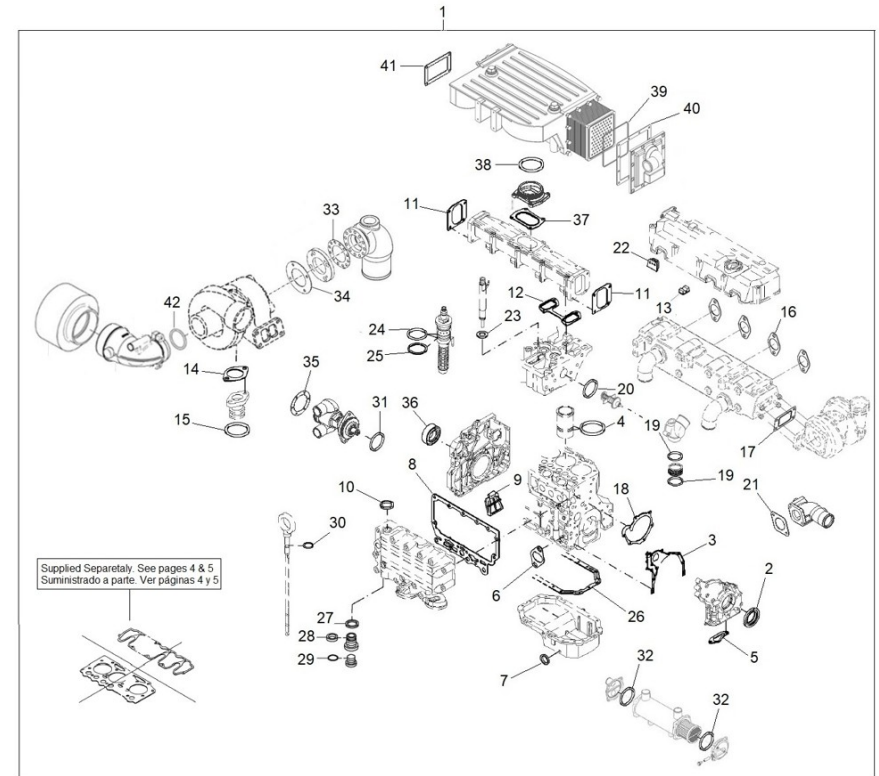

D_GI01_6_1 Gasket Kit

Fig.	Ref.	Qty.	Descr.	Obs	From	UpTo
1	19420101	1	Gasket Set			
2	19420008	1	ROT.Shaft LIP Seal			
3	19420026.2	1	Gasket			
4	19420074	8	O-Ring D. 115X3			
5	19424056.1	1	Gasket			
6	19421076	1	Gasket			
7	19420032.1	2	Gasket			
8	19424084	1	Gasket			
9	19422116	1	CORE Hole Plug			
10	19421019	1	Sealing Ring			
11	19421047	2	Gasket			
12	19421063	2	Gasket			
13	19610019	1	O-Ring D. 62X5 VITON			
14	19428062	1	Gasket			
15	19428063	2	Sealing Ring			
16	19421181.2	4	Gasket			
17	19421183.3	1	Gasket			
18	19421040	1	Flat Gasket			
19	19421044	2	O-Ring			
20	19421041	1	O-Ring			
21	19411010	1	Gasket			
22	19421018	4	Rubber Seal			
23	19426012	1	Sealing Ring			
24	19425002	3	O-Ring D. 40X3,5			
25	19425003	2	Shim			
26	19420033	1	Gasket			
27	19422118	2	Sealing Ring			
28	19422115	2	Sealing Ring			
29	19422113	2	O-Ring			
30	19620029.2	1	O-Ring			
31	19420221	1	O-Ring D. 82X4 VITON